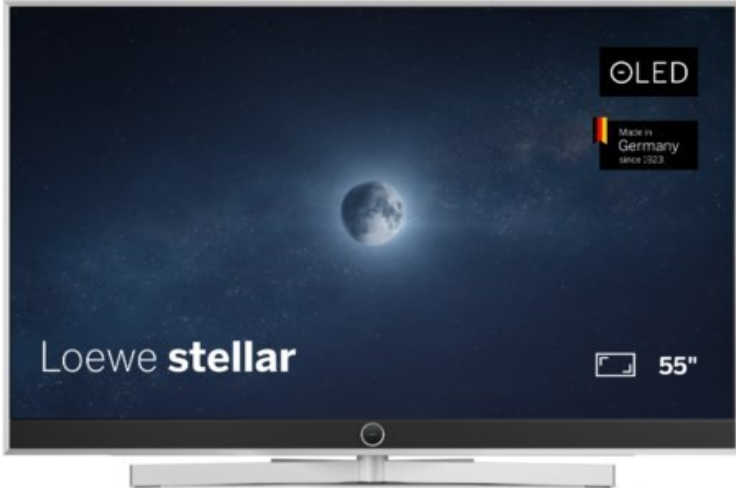

Kompetent. Sympathisch. Nah.

Unsere persönliche Empfehlung für Sie:

Loewe stellar 55 dr+ (ti) | alu brushed/concrete

Artikelnummer 18565

Produkt-Highlights

- Ultra HD OLED Panel mit MLA (Micro Lens Array) & META-Technologie
- Loewe dual channel dr+ mit SSD für Multi-View und Multi-Recording
- Flexible Anschlüsse mit HDMI 2.1 und 144 Hz VRR für schnelles Konsolen-Gaming
- HDR10+ Adaptive Unterstützung
- Super-schnelles und smartes Loewe os mit App-Store und Zugriff eine großen Vielfalt an Video-on-Demand-Diensten für jeden Markt, darunter z.B. Netflix, Disney+, Samsung TV Plus, HD+, Magenta TV und vieles mehr
- 360° Craft-Design mit gebürstetem Alu, echtem Beton und cleveren Konstruktionsdetails
- Dezentos Loewe magic.light und Bodenstandfuß mit magic.motion
- Loewe stellar mini Fernbedienung mit Bluetooth und Sprachsteuerung, inklusive Alexa Skills und Bixby
- Miracast, Apple Airplay und Samsung SmartThings Unterstützung