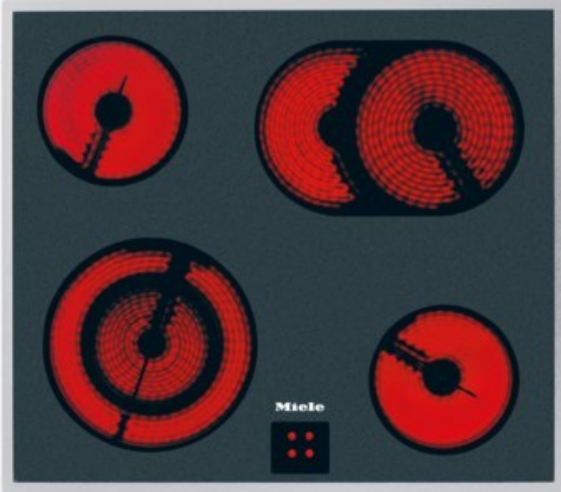

Kompetent. Sympathisch. Nah.

Unsere persönliche Empfehlung für Sie:

Miele KM 6003 LPT | edelstahl

Artikelnummer 13324

Produkt-Highlights

- Ansprechendes Design - 574 mm breit mit umlaufendem Rahmen
- Besonders flexibel - 4 Kochzonen inkl. 1 Bräter- und 1 Vario-Zone
- Sicher - Restwärmeanzeige für jede Kochzone

Produkttyp

- Produkttyp: Einbau-Glaskeramikfeld

Ausstattung & Technik

- Restwärmeanzeige:
Restwärmeanzeige für jede Kochzone

Gehäuseeigenschaften

- Breite: 57,40 cm
- Tiefe: 51,40 cm

- Gewicht: 7,60 kg
- Farbe: edelstahl