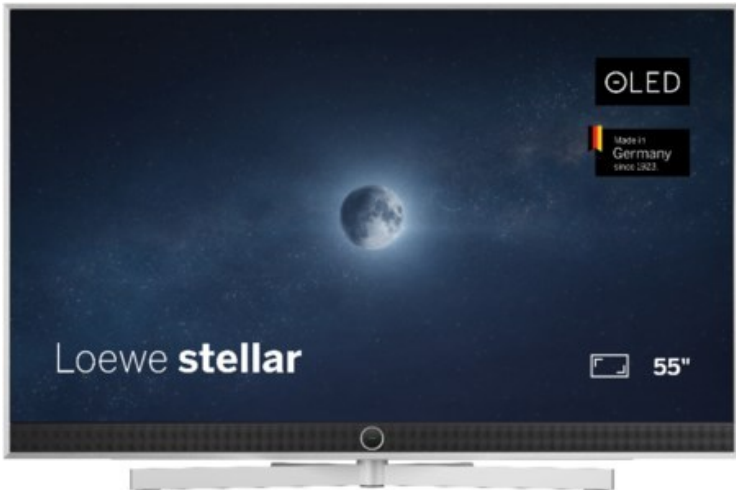

Fernseh - Kühne

Kompetent. Sympathisch. Nah.

Unsere persönliche Empfehlung für Sie:

Loewe stellar. 55 dr+ | alu brushed/alu

Artikelnummer 18833

Produkt-Highlights

- Ultra HD OLED Panel mit MLA (Micro Lens Array) & META-Technologie
- Loewe dual channel dr+ mit SSD für Multi-View und Multi-Recording
- Flexible Anschlüsse mit HDMI 2.1 und 144 Hz VRR für schnelles Konsolen-Gaming
- HDR10+ Adaptive Unterstützung
- Super-schnelles und smartes Loewe os mit App-Store und Zugriff eine großen Vielfalt an Video-on-Demand-Diensten für jeden Markt, darunter z.B. Netflix, Disney+, Samsung TV Plus, HD+, Magenta TV und vieles mehr
- 360° Craft-Design mit gebürstetem Alu und cleveren Konstruktionsdetails
- Dezentos Loewe magic.light und Bodenstandfuß mit magic.motion
- Loewe stellar mini Fernbedienung mit Bluetooth und Sprachsteuerung, inklusive Alexa Skills und Bixby
- Miracast, Apple Airplay und Samsung SmartThings Unterstützung

Produkttyp

- Technologie: OLED

Energieeffizienz / Verbrauchswerte

- Energy Label Version: 2019/2013
- Energieeffizienzklasse: E
- Energieeffizienzspektrum: Spektrum [A bis G]
- Energieverbrauch (kWh/1.000h): 63 kWh/1000h
- Energieverbrauch (HDR-Wiedergabe) (kWh/1.000h): 76 kWh/1000h
- Energieeffizienzklasse (HDR-Wiedergabe): F

Bildeigenschaften

- Auflösung: Ultra HD (4K)

Ausstattung & Technik

- Bildschirmdiagonale: 139 cm

- Bildschirmdiagonale: 55"
- max. Auflösung (Horizontal): 3840
- max. Auflösung (Vertikal): 2160
- Festplattenrekorder
- WLAN Ausstattung: WLAN integriert