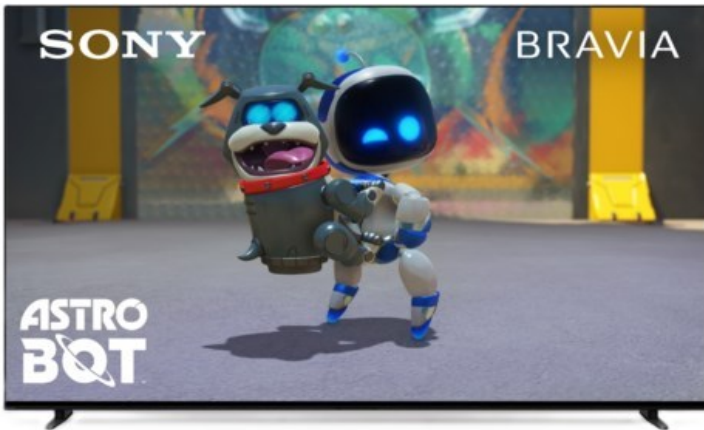

Fernseh - Kühne

Kompetent. Sympathisch. Nah.

Unsere persönliche Empfehlung für Sie:

Sony K-65XR80 | dunkles silber

Artikelnummer 18599

Produkt-Highlights

- Sonys helles OLED-Panel mit über 8 Millionen selbstleuchtenden Pixeln ist der Gipfel der Bildpräzision! Der XR Contrast Booster sorgt für einen naturgetreuen Kontrast, genau wie es die Creator beabsichtigt haben.
- Beim BRAVIA 8 ist der Bildschirm der Lautsprecher - genau wie bei einer Kinoleinwand! Voice Zoom 3 verbessert die Dialoge, und 3D Surround Upscaling sorgt für Surround Sound.
- Das eigene Zuhause in ein BRAVIA Kino verwandeln! Sony Soundbars mit 360 Spatial Sound Mapping erzeugen Phantom-Lautsprecher in einem kinoreifen Layout; Acoustic Center Sync sorgt für eine beeindruckende audiovisuelle Abstimmung.
- Der BRAVIA 8 steht im Mittelpunkt und fügt sich harmonisch in die Inneneinrichtung ein. Der 4-Wege-Standfuß bietet echte Flexibilität. Die wiederaufladbare Eco Fernbedienung ist hintergrundbeleuchtet und perfekt für Filmabende.
- Auf diesem Google TV sind über 10.000 Apps und Spiele verfügbar, außerdem gibt es Voice Search, Apple AirPlay 2 und Chromecast built-in.
- HDMI 2.1-Gaming-Funktionen sind enthalten (4K/120fps, VRR, ALLM) und das Gaming Menü bietet alle wichtigen Funktionen an einem Ort. PS5®-Benutzer können zusätzliche Gaming-Funktionen freischalten. Mit PS Remote Play kann man von überall aus spielen.
- SONY PICTURES CORE - In der SONY PICTURES CORE App 15 Filme einlösen, mit 24 Monaten Streaming. Von IMAX® Enhanced bis Dolby Atmos® - es gibt keinen besseren Weg zu sehen, wie unglaublich Filme auf dem BRAVIA 8 sind!

Bildeigenschaften

- Auflösung: Ultra HD (4K)
- HDR Wiedergabe

Ausstattung & Technik

- Bildschirmdiagonale: 164 cm
- Bildschirmdiagonale: 65"

- max. Auflösung (Horizontal): 3840
- max. Auflösung (Vertikal): 2160
- Bildfrequenz: 120 Hz
- WLAN Ausstattung: WLAN integriert