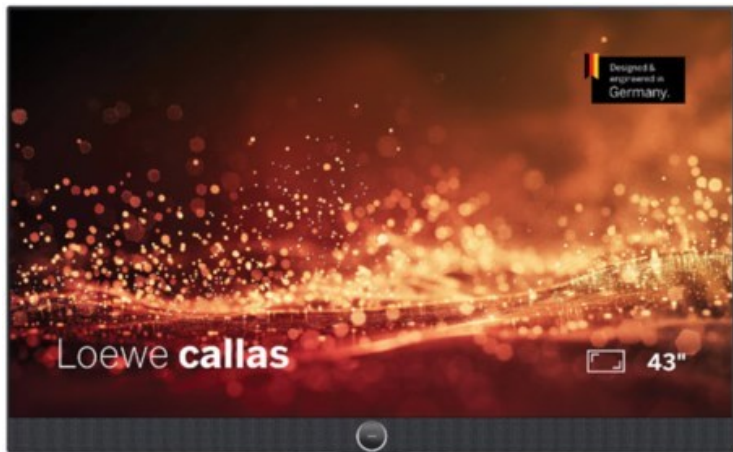

Fernseh - Kühne

Kompetent. Sympathisch. Nah.

Unsere persönliche Empfehlung für Sie:

Loewe callas 43 | basaltgrau

Artikelnummer 18777

Produkt-Highlights

- Ultra HD-Auflösung mit HDR10 und Dolby Vision
- Flexible USB-Aufnahme mit Timeshift und EPG-Programmierung
- Super-schnelles Loewe os mit komfortabler Loewe remote
- Smart Entertainment mit komfortablem Streaming
- Integrierte nach vorne gerichtete Soundbar für beste Sprachverständlichkeit
- Übertreffendes Klangerlebnis mit Dolby Atmos
- Unterstützung von Alexa Skills, Miracast, Apple AirPlay und DTS Play-Fi
- Ausgefeiltes 360° Design mit drehbarem Tischfuß in Chrom
- Modulare Aufstellösungen für Tisch, Boden oder Wand für jede Wohnsituation

Bildeigenschaften

- Auflösung: Ultra HD (4K)
- Hintergrundbeleuchtung: Edge-LED
- HDR Wiedergabe

Ausstattung & Technik

- Bildschirmdiagonale: 108 cm
- Bildschirmdiagonale: 43"
- max. Auflösung (Horizontal): 3840
- max. Auflösung (Vertikal): 2160
- WLAN Ausstattung: WLAN integriert