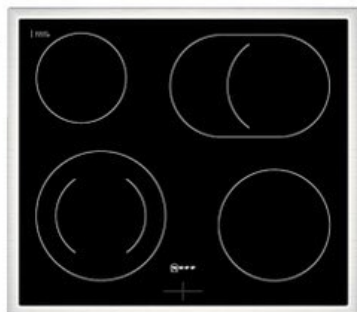

Multimedia Nachbaur

Kompetent. Sympathisch. Nah.

Unsere persönliche Empfehlung für Sie:

Neff EDX4B0 | schwarz/edelstahl

Artikelnummer 19120

Produkt-Highlights

- **EasyClean®:** diese spezielle Reinigungshilfe ermöglicht die unkomplizierte, energiesparende Reinigung des Backofeninnenraums. Eine umweltschonende Option für die schnelle Reinigung zwischendurch
- **LED-Display:** kontrastreich und gut lesbar
- **CircoTherm®:** einzigartiges Heißluftsystem, mit dem Sie auf bis zu drei Ebenen gleichzeitig backen können
- **Bräterzone:** Extra zuschaltbare Kochzone für großes Bratgeschirr

Produkttyp

- Produkttyp: Einbaugeräte Set
- Kombinationsart: Einbauherd + Gaskochmulde

Energieeffizienz / Verbrauchswerte

- Energieeffizienzklasse: A+
- Energieeffizienzspektrum: Spektrum [A+++ bis D]
- Energieverbrauch bei Heißluft/Umluft: 0,69 kWh
- Energieverbrauch konventionell: 0,94 kWh
- Innenraum-Volumen: 71 l
- Backrohrvolumen: Large

- Anzahl der Garräume: 1
- Wärmequelle: Elektro

Ausstattung & Technik

- max. Temperatur: 275 °C
- Elektronik Uhr

Gehäuseeigenschaften

- versenkbare Schalter
- Breite (Kochfeld): 58,30 cm
- Höhe (Kochfeld): 4,30 cm

- Tiefe (Kochfeld): 51,30 cm
- Gewicht (Kochfeld): 7,50 kg
- Breite (Backofen): 59,43 cm
- Höhe (Backofen): 59,50 cm
- Tiefe (Backofen): 54,80 cm
- Gewicht (Backofen): 33 kg
- Farbe: schwarz

Händler-Kontaktdaten: