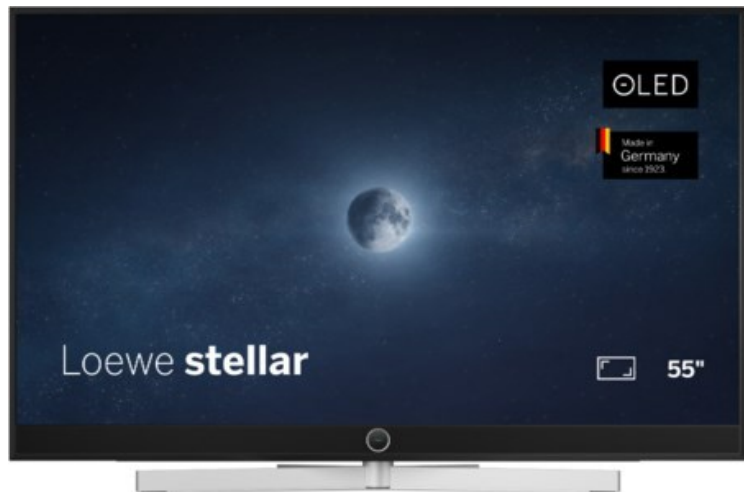

## Loewe stellar 55 dr+ (vi) | alu black/lava

Artikelnummer 19215

### Produkt-Highlights

- Ultra HD Open Cell OLED Panel mit Master Black Polarizer
- Loewe dual channel dr+ mit Zweikanal-Chassis, Twin-Triple-Tuner und 1 TB SSD mit Multi-View und Multi-Recording
- Volle Unterstützung von HDMI 2.1 und Ultra HD @ 144 Hz VRR für High-Speed-Gaming
- Dolby Vision IQ & HDR10+ Unterstützung
- Loewe os9 auf Basis von VIDAA OS mit großer Auswahl an smarten Streaming-Apps und VOD-Diensten wie Netflix, Amazon Prime Video, Apple TV, uvm.
- Netzwerkfunktionen wie Miracast und Apple AirPlay
- Leistungsstarke integrierte Soundbar für hervorragende Klangqualität
- Loewe magic.light und magic.motion
- Hochwertiges Design mit gebürstetem Aluminiumrahmen und Aluminium-Rückwand

### Bildeigenschaften

- Auflösung: Ultra HD (4K)
- Bildoptimierung: HDR 10+, Dolby Vision IQ