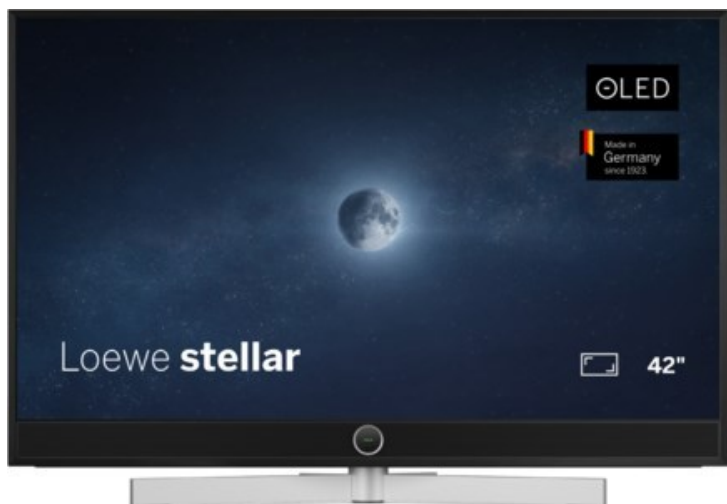

# Multimedia Nachbaur

Kompetent. Sympathisch. Nah.

Unsere persönliche Empfehlung für Sie:

## Loewe stellar 42 dr+ (ti) | alu black/lava

Artikelnummer 18904

### Produkt-Highlights

- Ultra HD OLED Panel mit MLA (Micro Lens Array) & META-Technologie
- Loewe dual channel dr+ mit SSD für Multi-View und Multi-Recording
- Flexible Anschlüsse mit HDMI 2.1 und 144 Hz VRR für schnelles Konsolen-Gaming
- HDR10+ Adaptive Unterstützung
- Super-schnelles und smartes Loewe os mit App-Store und Zugriff eine großen Vielfalt an Video-on-Demand-Diensten für jeden Markt, darunter z.B. Netflix, Disney+, Samsung TV Plus, HD+, Magenta TV und vieles mehr
- 360° Craft-Design mit gebürstetem Alu und cleveren Konstruktionsdetails
- Dezentos Loewe magic.light und Bodenstandfuß mit magic.motion
- Loewe stellar mini Fernbedienung mit Bluetooth und Sprachsteuerung, inklusive Alexa Skills und Bixby
- Miracast, Apple Airplay und Samsung SmartThings Unterstützung

### Bildeigenschaften

- Auflösung: Ultra HD (4K)
- Bildoptimierung: HDR 10+ Adaptive, Dolby Vision