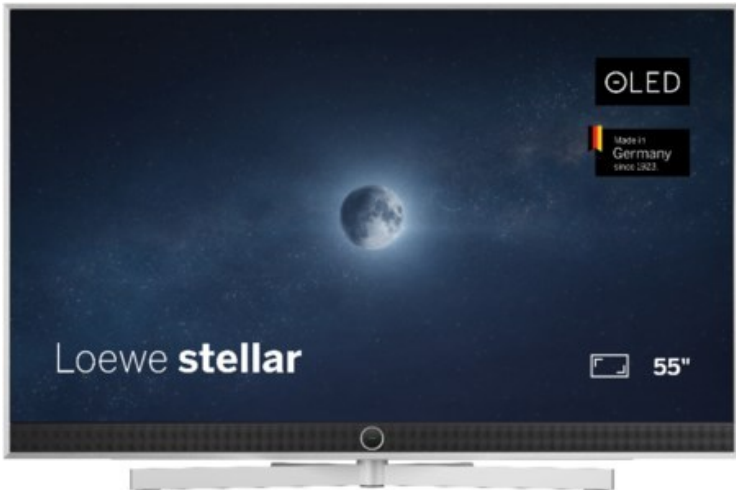

Multimedia Nachbar

Kompetent. Sympathisch. Nah.

Unsere persönliche Empfehlung für Sie:

Loewe stellar. 55 dr+ | alu brushed/alu

Artikelnummer 18833

Produkt-Highlights

- Ultra HD OLED Panel mit MLA (Micro Lens Array) & META-Technologie
- Loewe dual channel dr+ mit SSD für Multi-View und Multi-Recording
- Flexible Anschlüsse mit HDMI 2.1 und 144 Hz VRR für schnelles Konsolen-Gaming
- HDR10+ Adaptive Unterstützung
- Super-schnelles und smartes Loewe os mit App-Store und Zugriff eine großen Vielfalt an Video-on-Demand-Diensten für jeden Markt, darunter z.B. Netflix, Disney+, Samsung TV Plus, HD+, Magenta TV und vieles mehr
- 360° Craft-Design mit gebürstetem Alu und cleveren Konstruktionsdetails
- Dezentres Loewe magic.light und Bodenstandfuß mit magic.motion
- Loewe stellar mini Fernbedienung mit Bluetooth und Sprachsteuerung, inklusive Alexa Skills und Bixby
- Miracast, Apple Airplay und Samsung SmartThings Unterstützung

Produkttyp

- Technologie: OLED

Energieeffizienz / Verbrauchswerte

- Energy Label Version: 2019/2013
- Energieeffizienzklasse: E
- Energieeffizienzspektrum: Spektrum [A bis G]
- Energieverbrauch (kWh/1.000h): 63 kWh/1000h
- Energieverbrauch (HDR-Wiedergabe) (kWh/1.000h): 76 kWh/1000h
- Energieeffizienzklasse (HDR-Wiedergabe): F

Bildeigenschaften

- Auflösung: Ultra HD (4K)

Ausstattung & Technik

- Bildschirmdiagonale: 139 cm

- Bildschirmdiagonale: 55"
- max. Auflösung (Horizontal): 3840
- max. Auflösung (Vertikal): 2160
- Festplattenrekorder
- WLAN Ausstattung: WLAN integriert