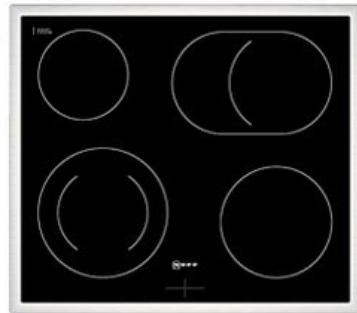

## Neff EDX4PB

Artikelnummer 18730

A

### Produkt-Highlights

- **CircoTherm®**: einzigartiges Heißluftsystem, mit dem Sie auf bis zu drei Ebenen gleichzeitig backen können
- **Pyrolyse-Selbstreinigung** – Ihr Backofen reinigt sich selbst
- **Manuelles EasyClean** – die einfache und minutenschnelle Reinigung des Backofens
- **LED-Display** – kontrastreich und gut lesbar
- 4 HighSpeed-Heizkörper
- 1 Zweikreis-Kochzone
- 1 Bräterzone
- Restwärmeanzeige je Kochzone
- Kochzonen: 1 x Ø 210 mm, 145 mm, 1 kW, 2.2 kW; 1 x Ø 145 mm, 1.2 kW; 1 x Ø 180 mm, 2 kW; 1 x Ø 265 mm, 170 mm, 2.4 kW, 1.6 kW

### Gehäuseeigenschaften

- versenkbare Schalter
- Breite (Kochfeld): 58,30 cm
- Höhe (Kochfeld): 4,60 cm

- Tiefe (Kochfeld): 51,30 cm
- Gewicht (Kochfeld): 7 kg
- Breite (Backofen): 59,40 cm
- Höhe (Backofen): 59,50 cm
- Tiefe (Backofen): 54,80 cm
- Gewicht (Backofen): 37,90 kg
- Farbe: schwarz