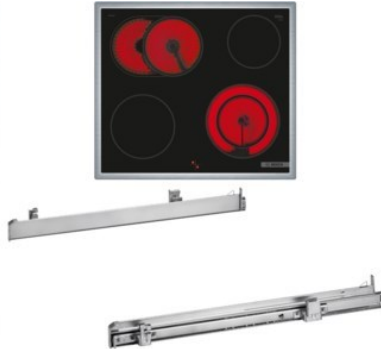

Bosch HND411GS63 | edelstahl + edelstahl

Artikelnummer 18786

A+

Produkt-Highlights

- **Rote LED-Display-Steuerung:** Einfach zu bedienen dank der Zeitfunktionen
- **3D-Heißluft:** Gleichmäßige Hitze für perfekte Ergebnisse auf bis zu drei Ebenen
- **Versenknebel:** Für eine leicht zu reinigende Front und ein elegantes Design
- **Bedienfeld am Herd:** Einfache Bedienung des Kochfeldes durch die Bedienelemente des Herdes
- **Bräterzone:** extra zuschaltbare Kochzone für großes Bratgeschirr wie Bräter und Fischtöpfe
- **Die 21 cm Kochzone:** erweiterbare Kochzone
- **Umlaufender Rahmen:** der flache, umlaufende Edelstahlrahmen ist ideal für die Einpassung in einen vorhandenen Arbeitsplattenausschnitt geeignet
- Inkl. HEZ538000 Clip-Auszug

Produkttyp

- Produkttyp: Einbaugeräte Set

Energieeffizienz / Verbrauchswerte

- Energieeffizienzklasse: A+
- Energieeffizienzspektrum: Spektrum [A+++ bis D]
- Energieverbrauch bei Heißluft/Umluft: 0,69 kWh
- Energieverbrauch konventionell: 0,94 kWh
- Innenraum-Volumen: 71 l
- Backrohrvolumen: Large
- Anzahl der Garräume: 1

- Wärmequelle: Elektro

Ausstattung & Technik

- Teleskopauszug
- Elektronik Uhr

Gehäuseeigenschaften

- versenkbare Schalter
- Breite (Kochfeld): 58,30 cm
- Höhe (Kochfeld): 4,30 cm
- Tiefe (Kochfeld): 51,30 cm

- Gewicht (Kochfeld): 7,46 kg
- Breite (Backofen): 59,60 cm
- Höhe (Backofen): 59,50 cm
- Tiefe (Backofen): 54,80 cm
- Gewicht (Backofen): 34,80 kg
- Farbe: edelstahl

Händler-Kontaktdaten:

Nachbaur Multimedia
Zunftausgasse 6
88239 Wangen im Allgäu
07522 22762
multimedia@nachbaur.de
www.iq-nachbaur-wangen.de