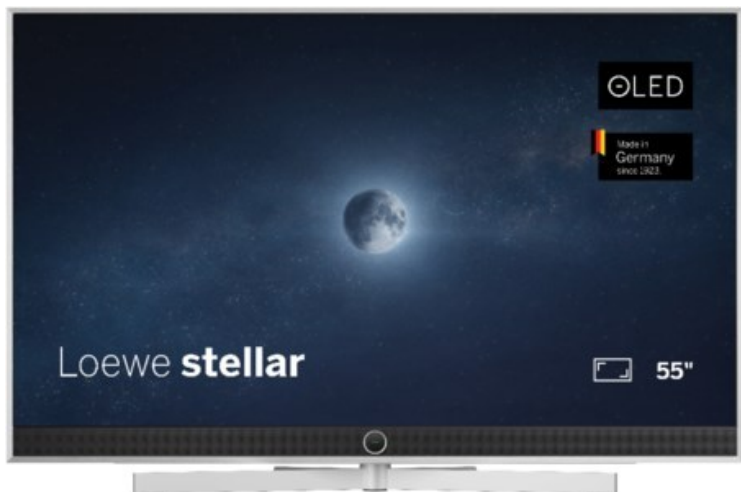

Multimedia Nachbaur

Kompetent. Sympathisch. Nah.

Unsere persönliche Empfehlung für Sie:

Loewe stellar. 55 dr+ | alu brushed/alu

Artikelnummer 18833

Produkt-Highlights

- Ultra HD OLED Panel mit MLA (Micro Lens Array) & META-Technologie
- Loewe dual channel dr+ mit SSD für Multi-View und Multi-Recording
- Flexible Anschlüsse mit HDMI 2.1 und 144 Hz VRR für schnelles Konsolen-Gaming
- HDR10+ Adaptive Unterstützung
- Super-schnelles und smartes Loewe os mit App-Store und Zugriff eine großen Vielfalt an Video-on-Demand-Diensten für jeden Markt, darunter z.B. Netflix, Disney+, Samsung TV Plus, HD+, Magenta TV und vieles mehr
- 360° Craft-Design mit gebürstetem Alu und cleveren Konstruktionsdetails
- Dezentres Loewe magic.light und Bodenstandfuß mit magic.motion
- Loewe stellar mini Fernbedienung mit Bluetooth und Sprachsteuerung, inklusive Alexa Skills und Bixby
- Miracast, Apple Airplay und Samsung SmartThings Unterstützung

Produkttyp

- Technologie: OLED

Energieeffizienz / Verbrauchswerte

- Energy Label Version: 2019/2013
- Energieeffizienzklasse: E
- Energieeffizienzspektrum: Spektrum [A bis G]
- Energieverbrauch (kWh/1.000h): 63 kWh/1000h
- Energieverbrauch (HDR-Wiedergabe) (kWh/1.000h): 76 kWh/1000h
- Energieeffizienzklasse (HDR-Wiedergabe): F

Bildeigenschaften

- Auflösung: Ultra HD (4K)

Ausstattung & Technik

- Bildschirmdiagonale: 139 cm

- Bildschirmdiagonale: 55"
- max. Auflösung (Horizontal): 3840
- max. Auflösung (Vertikal): 2160
- Festplattenrekorder
- WLAN Ausstattung: WLAN integriert