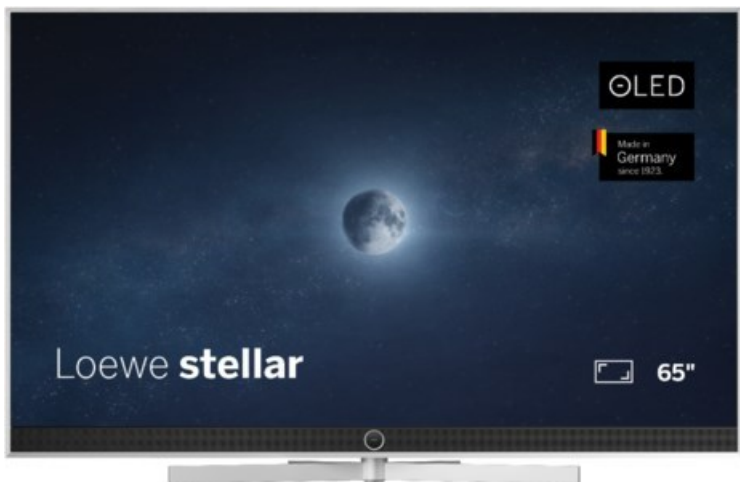

Multimedia Nachbar

Kompetent. Sympathisch. Nah.

Unsere persönliche Empfehlung für Sie:

Loewe stellar. 65 dr+ | alu brushed/concrete

Artikelnummer 18566

Produkt-Highlights

- Ultra HD OLED Panel mit MLA (Micro Lens Array) & META-Technologie
- Loewe dual channel dr+ mit SSD für Multi-View und Multi-Recording
- Flexible Anschlüsse mit HDMI 2.1 und 144 Hz VRR für schnelles Konsolen-Gaming
- HDR10+ Adaptive Unterstützung
- Super-schnelles und smartes Loewe os mit App-Store und Zugriff eine großen Vielfalt an Video-on-Demand-Diensten für jeden Markt, darunter z.B. Netflix, Disney+, Samsung TV Plus, HD+, Magenta TV und vieles mehr
- 360° Craft-Design mit gebürstetem Alu, echtem Beton und cleveren Konstruktionsdetails
- Dezentres Loewe magic.light und Bodenstandfuß mit magic.motion
- Loewe stellar mini Fernbedienung mit Bluetooth und Sprachsteuerung, inklusive Alexa Skills und Bixby
- Miracast, Apple Airplay und Samsung SmartThings Unterstützung

Produkttyp

- Technologie: OLED

Energieeffizienz / Verbrauchswerte

- Energy Label Version: 2019/2013
- Energieeffizienzklasse: E
- Energieeffizienzspektrum: Spektrum [A bis G]
- Energieverbrauch (kWh/1.000h): 77 kWh/1000h
- Energieverbrauch (HDR-Wiedergabe) (kWh/1.000h): 92 kWh/1000h
- Energieeffizienzklasse (HDR-Wiedergabe): F

Bildeigenschaften

- Auflösung: Ultra HD (4K)

Ausstattung & Technik

- Bildschirmdiagonale: 164 cm
- Bildschirmdiagonale: 65"
- max. Auflösung (Horizontal): 3840
- max. Auflösung (Vertikal): 2160
- Festplattenrekorder
- WLAN Ausstattung: WLAN integriert