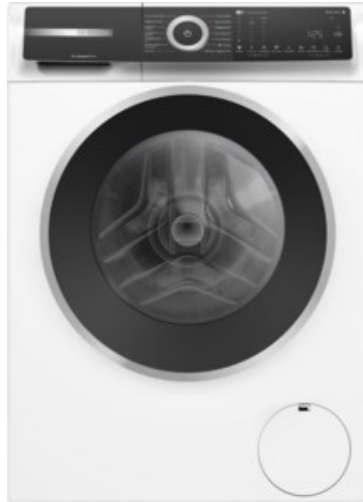

Bosch WGH244MH0 | weiss

Artikelnummer 18790

Produkt-Highlights

- **20% effizienter als die beste Energieeffizienzklasse A**
- **Mini Load:** schnelles und effizientes Waschen von Einzelteilen
- **Iron Assist:** reduziert Knitterfalten bis zu 50%
- **Home Connect:** smart vernetzte Hausgeräte erleichtern den Alltag
- **Fleckenautomatik:** entfernt 16 der hartnäckigsten Flecken ohne Vorbehandlung

Produkttyp

- Bauart: Stand-Waschmaschine

Energieeffizienz / Verbrauchswerte

- Energy Label Version: 2019/2014
- Energieeffizienzklasse: A
- Energieeffizienzspektrum: Spektrum [A bis G]
- Schleudereffizienzklasse: B
- Restfeuchte nach dem Schleudervorgang: 53 %
- Programmdauer des Eco-Programms: 228 Min.
- Betriebsgeräusch Schleudern: 70 dB(A)
- Geräuschemissionsklasse: A

- gewichteter Wasserverbrauch pro Betriebszyklus (Waschen): 50 l
- gewichteter Energieverbrauch pro 100 Betriebszyklen: 40 kWh

Ausstattung & Technik

- Fassungsvermögen Wäsche: 9 kg
- U/Min. in der max. Schleuderstufe: 1400 Upm
- Trommel-Ausführung: Edelstahl-Trommel
- Display-Typ: TFT-Display
- Restzeitanzeige
- Handwasch-Programm für Wolle

Gehäuseeigenschaften

- Höhe: 84,50 cm
- Breite: 59,80 cm
- Tiefe: 59 cm
- Gewicht: 73,50 kg
- Breite mit Verpackung: 65 cm
- Höhe mit Verpackung: 88 cm
- Tiefe mit Verpackung: 68 cm
- Gewicht mit Verpackung: 74,50 kg
- Farbe: weiß