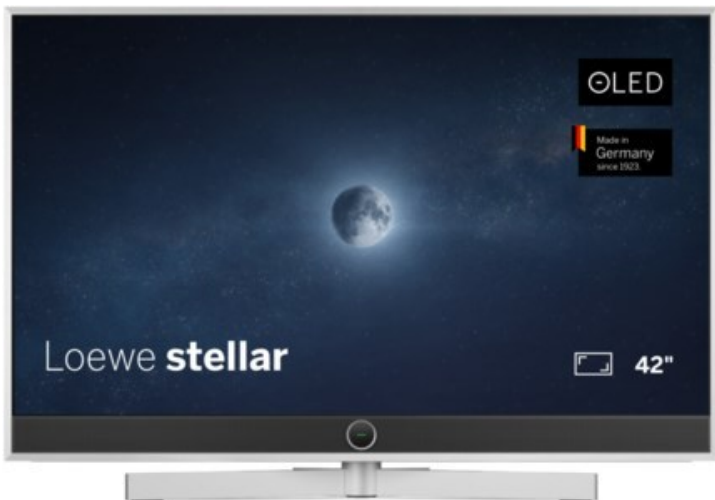

Multimedia Nachbaur

Kompetent. Sympathisch. Nah.

Unsere persönliche Empfehlung für Sie:

Loewe stellar. 42 dr+ | alu brushed/concrete

Artikelnummer 18563

Produkt-Highlights

- Ultra HD OLED Panel mit MLA (Micro Lens Array) & META-Technologie
- Loewe dual channel dr+ mit SSD für Multi-View und Multi-Recording
- Flexible Anschlüsse mit HDMI 2.1 und 144 Hz VRR für schnelles Konsolen-Gaming
- HDR10+ Adaptive Unterstützung
- Super-schnelles und smartes Loewe os mit App-Store und Zugriff eine großen Vielfalt an Video-on-Demand-Diensten für jeden Markt, darunter z.B. Netflix, Disney+, Samsung TV Plus, HD+, Magenta TV und vieles mehr
- 360° Craft-Design mit gebürstetem Alu, echtem Beton und cleveren Konstruktionsdetails
- Dezentres Loewe magic.light und Bodenstandfuß mit magic.motion
- Loewe stellar mini Fernbedienung mit Bluetooth und Sprachsteuerung, inklusive Alexa Skills und Bixby
- Miracast, Apple Airplay und Samsung SmartThings Unterstützung

Produkttyp

- Technologie: OLED

Energieeffizienz / Verbrauchswerte

- Energy Label Version: 2019/2013
- Energieeffizienzklasse: F
- Energieeffizienzspektrum: Spektrum [A bis G]
- Energieverbrauch (kWh/1.000h): 47 kWh/1000h
- Energieverbrauch (HDR-Wiedergabe) (kWh/1.000h): 54 kWh/1000h
- Energieeffizienzklasse (HDR-Wiedergabe): G

Bildeigenschaften

- Auflösung: Ultra HD (4K)

Ausstattung & Technik

- Bildschirmdiagonale: 107 cm

- Bildschirmdiagonale: 42"
- max. Auflösung (Horizontal): 3840
- max. Auflösung (Vertikal): 2160
- Festplattenrekorder
- WLAN Ausstattung: WLAN integriert