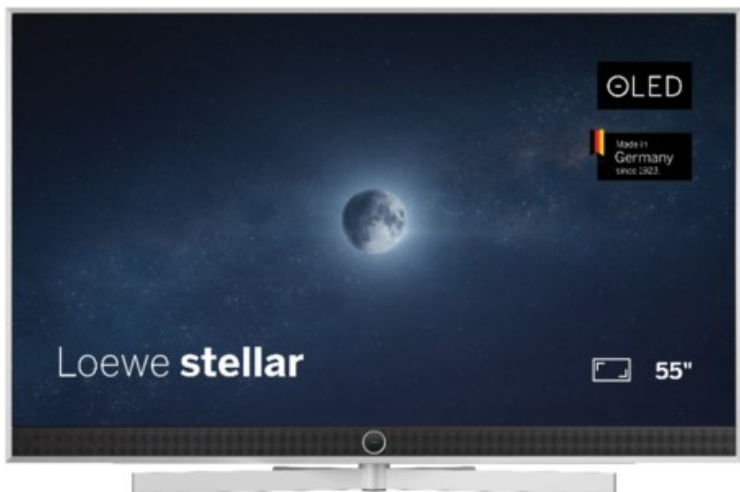

Multimedia Nachbaur

Kompetent. Sympathisch. Nah.

Unsere persönliche Empfehlung für Sie:

Loewe stellar. 55 dr+ | alu brushed/alu

Artikelnummer 18833

Produkt-Highlights

- Ultra HD OLED Panel mit MLA (Micro Lens Array) & META-Technologie
- Loewe dual channel dr+ mit SSD für Multi-View und Multi-Recording
- Flexible Anschlüsse mit HDMI 2.1 und 144 Hz VRR für schnelles Konsolen-Gaming
- HDR10+ Adaptive Unterstützung
- Super-schnelles und smartes Loewe os mit App-Store und Zugriff eine großen Vielfalt an Video-on-Demand-Diensten für jeden Markt, darunter z.B. Netflix, Disney+, Samsung TV Plus, HD+, Magenta TV und vieles mehr
- 360° Craft-Design mit gebürstetem Alu und cleveren Konstruktionsdetails
- Dezentres Loewe magic.light und Bodenstandfuß mit magic.motion
- Loewe stellar mini Fernbedienung mit Bluetooth und Sprachsteuerung, inklusive Alexa Skills und Bixby
- Miracast, Apple Airplay und Samsung SmartThings Unterstützung

Produkttyp

- Technologie: OLED

Energieeffizienz / Verbrauchswerte

- Energy Label Version: 2019/2013
- Energieeffizienzklasse: E
- Energieeffizienzspektrum: Spektrum [A bis G]
- Energieverbrauch (kWh/1.000h): 63 kWh/1000h
- Energieverbrauch (HDR-Wiedergabe) (kWh/1.000h): 76 kWh/1000h
- Energieeffizienzklasse (HDR-Wiedergabe): F

Bildeigenschaften

- Auflösung: Ultra HD (4K)

Ausstattung & Technik

- Bildschirmdiagonale: 139 cm

- Bildschirmdiagonale: 55"
- max. Auflösung (Horizontal): 3840
- max. Auflösung (Vertikal): 2160
- Festplattenrekorder
- WLAN Ausstattung: WLAN integriert