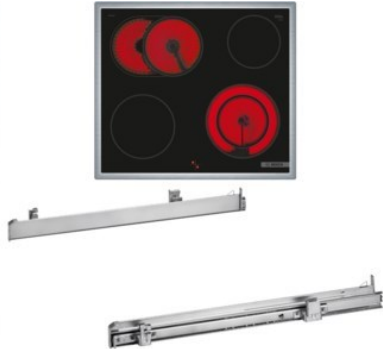

Bosch HND411GS63 | edelstahl + edelstahl

Artikelnummer 18786

A+

Produkt-Highlights

- **Rote LED-Display-Steuerung:** Einfach zu bedienen dank der Zeitfunktionen
- **3D-Heißluft:** Gleichmäßige Hitze für perfekte Ergebnisse auf bis zu drei Ebenen
- **Versenknebel:** Für eine leicht zu reinigende Front und ein elegantes Design
- **Bedienfeld am Herd:** Einfache Bedienung des Kochfeldes durch die Bedienelemente des Herdes
- **Bräterzone:** extra zuschaltbare Kochzone für großes Bratgeschirr wie Bräter und Fischtöpfe
- **Die 21 cm Kochzone:** erweiterbare Kochzone
- **Umlaufender Rahmen:** der flache, umlaufende Edelstahlrahmen ist ideal für die Einpassung in einen vorhandenen Arbeitsplattenausschnitt geeignet
- Inkl. HEZ538000 Clip-Auszug

Produkttyp

- Produkttyp: Einbaugeräte Set

Energieeffizienz / Verbrauchswerte

- Energieeffizienzklasse: A+
- Energieeffizienzspektrum: Spektrum [A+++ bis D]
- Energieverbrauch bei Heißluft/Umluft: 0,69 kWh
- Energieverbrauch konventionell: 0,94 kWh
- Innenraum-Volumen: 71 l
- Backrohrvolumen: Large
- Anzahl der Garräume: 1

- Wärmequelle: Elektro

Ausstattung & Technik

- Teleskopauszug
- Elektronik Uhr

Gehäuseeigenschaften

- versenkbare Schalter
- Breite (Kochfeld): 58,30 cm
- Höhe (Kochfeld): 4,30 cm
- Tiefe (Kochfeld): 51,30 cm

- Gewicht (Kochfeld): 7,46 kg
- Breite (Backofen): 59,60 cm
- Höhe (Backofen): 59,50 cm
- Tiefe (Backofen): 54,80 cm
- Gewicht (Backofen): 34,80 kg
- Farbe: edelstahl

Händler-Kontaktdaten:

Nachbaur Multimedia
Zunftausgasse 6
88239 Wangen im Allgäu
07522 22762
multimedia@nachbaur.de
www.iq-nachbaur-wangen.de