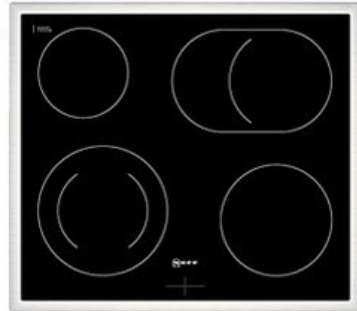

### Produkt-Highlights

- **CircoTherm®**: einzigartiges Heißluftsystem, mit dem Sie auf bis zu drei Ebenen gleichzeitig backen können
- **Pyrolyse-Selbstreinigung** – Ihr Backofen reinigt sich selbst
- **Manuelles EasyClean** – die einfache und minutenschnelle Reinigung des Backofens
- **LED-Display** – kontrastreich und gut lesbar
- 4 HighSpeed-Heizkörper
- 1 Zweikreis-Kochzone
- 1 Bräterzone
- Restwärmeanzeige je Kochzone
- Kochzonen: 1 x Ø 210 mm, 145 mm, 1 kW, 2.2 kW; 1 x Ø 145 mm, 1.2 kW; 1 x Ø 180 mm, 2 kW; 1 x Ø 265 mm, 170 mm, 2.4 kW, 1.6 kW

### Gehäuseeigenschaften

- versenkbare Schalter
- Breite (Kochfeld): 58,30 cm
- Höhe (Kochfeld): 4,60 cm

- Tiefe (Kochfeld): 51,30 cm
- Gewicht (Kochfeld): 7 kg
- Breite (Backofen): 59,40 cm
- Höhe (Backofen): 59,50 cm
- Tiefe (Backofen): 54,80 cm
- Gewicht (Backofen): 37,90 kg
- Farbe: schwarz