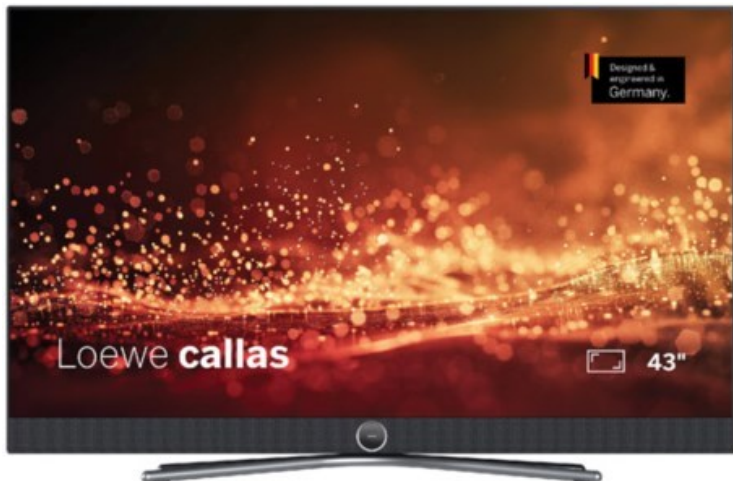

Multimedia Nachbaur

Kompetent. Sympathisch. Nah.

Unsere persönliche Empfehlung für Sie:

Loewe callas 43 | basaltgrau

Artikelnummer 18777

Produkt-Highlights

- Ultra HD-Auflösung mit HDR10 und Dolby Vision
- Flexible USB-Aufnahme mit Timeshift und EPG-Programmierung
- Super-schnelles Loewe os mit komfortabler Loewe remote
- Smart Entertainment mit komfortablem Streaming
- Integrierte nach vorne gerichtete Soundbar für beste Sprachverständlichkeit
- Übertreffendes Klangerlebnis mit Dolby Atmos
- Unterstützung von Alexa Skills, Miracast, Apple AirPlay und DTS Play-Fi
- Ausgefeiltes 360° Design mit drehbarem Tischfuß in Chrom
- Modulare Aufstellösungen für Tisch, Boden oder Wand für jede Wohnsituation

Bildeigenschaften

- Auflösung: Ultra HD (4K)
- Hintergrundbeleuchtung: Edge-LED
- HDR Wiedergabe

Ausstattung & Technik

- Bildschirmdiagonale: 108 cm
- Bildschirmdiagonale: 43"
- max. Auflösung (Horizontal): 3840
- max. Auflösung (Vertikal): 2160
- WLAN Ausstattung: WLAN integriert