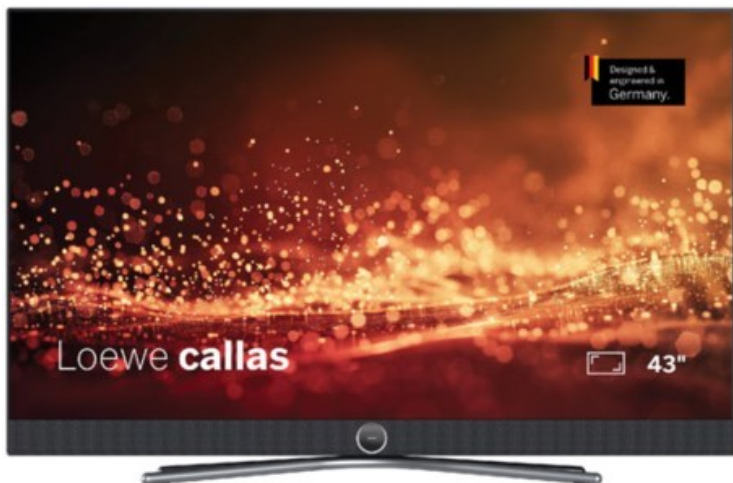

Multimedia Nachbaur

Kompetent. Sympathisch. Nah.

Unsere persönliche Empfehlung für Sie:

Loewe callas 43 | basaltgrau

Artikelnummer 18777

Produkt-Highlights

- Ultra HD-Auflösung mit HDR10 und Dolby Vision
- Flexible USB-Aufnahme mit Timeshift und EPG-Programmierung
- Super-schnelles Loewe os mit komfortabler Loewe remote
- Smart Entertainment mit komfortablem Streaming
- Integrierte nach vorne gerichtete Soundbar für beste Sprachverständlichkeit
- Übertreffendes Klangerlebnis mit Dolby Atmos
- Unterstützung von Alexa Skills, Miracast, Apple AirPlay und DTS Play-Fi
- Ausgefeiltes 360° Design mit drehbarem Tischfuß in Chrom
- Modulare Aufstellösungen für Tisch, Boden oder Wand für jede Wohnsituation

Bildeigenschaften

- Auflösung: Ultra HD (4K)
- Hintergrundbeleuchtung: Edge-LED
- HDR Wiedergabe

Ausstattung & Technik

- Bildschirmdiagonale: 108 cm
- Bildschirmdiagonale: 43"
- max. Auflösung (Horizontal): 3840
- max. Auflösung (Vertikal): 2160
- WLAN Ausstattung: WLAN integriert