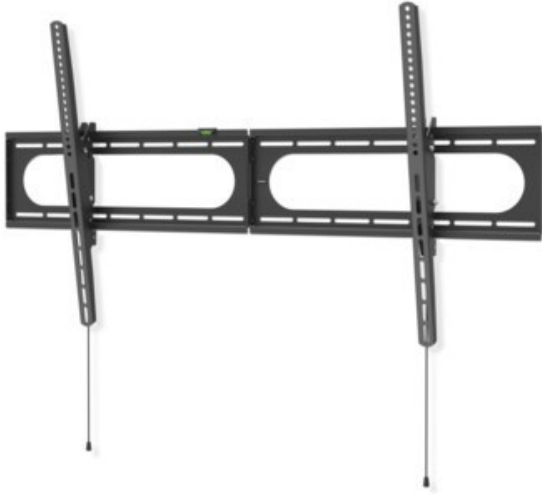

Hama TV-Wandhalterung 305 cm (120") | schwarz

Artikelnummer 18646

Produkt-Highlights

- Die hält was aus: Wohnzimmer, Küche oder Schlafzimmer - mit dieser Wandhalterung erhalten Sie in jedem Raum einen idealen Blickwinkel auch auf große und schwere Flat- TVs
- Geeignet für Flachbildschirme mit einer Bildschirmdiagonale von 94 bis 305 cm (37" bis 120")
- Unterstützt alle VESA-Standards bis 1100 x 600
- Stufenlos um bis zu -12/+5° neigbar
- Mit kleiner Wasserwaage für einfache und schnelle Montage
- Max. Traglast: 100 kg
- Wandabstand: 2,8 cm