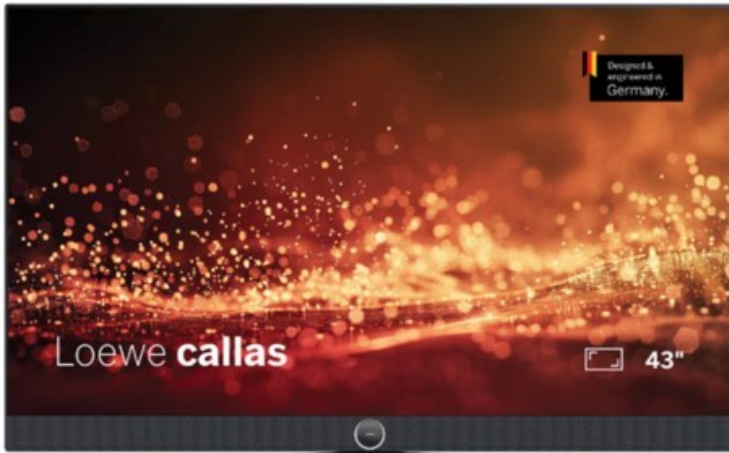

Multimedia Nachbaur

Kompetent. Sympathisch. Nah.

Unsere persönliche Empfehlung für Sie:

Loewe callas 43 | basaltgrau

Artikelnummer 18777

Produkt-Highlights

- Ultra HD-Auflösung mit HDR10 und Dolby Vision
- Flexible USB-Aufnahme mit Timeshift und EPG-Programmierung
- Super-schnelles Loewe os mit komfortabler Loewe remote
- Smart Entertainment mit komfortablem Streaming
- Integrierte nach vorne gerichtete Soundbar für beste Sprachverständlichkeit
- Übertreffendes Klangerlebnis mit Dolby Atmos
- Unterstützung von Alexa Skills, Miracast, Apple AirPlay und DTS Play-Fi
- Ausgefeiltes 360° Design mit drehbarem Tischfuß in Chrom
- Modulare Aufstellösungen für Tisch, Boden oder Wand für jede Wohnsituation

Bildeigenschaften

- Auflösung: Ultra HD (4K)
- Hintergrundbeleuchtung: Edge-LED
- HDR Wiedergabe

Ausstattung & Technik

- Bildschirmdiagonale: 108 cm
- Bildschirmdiagonale: 43"
- max. Auflösung (Horizontal): 3840
- max. Auflösung (Vertikal): 2160
- WLAN Ausstattung: WLAN integriert