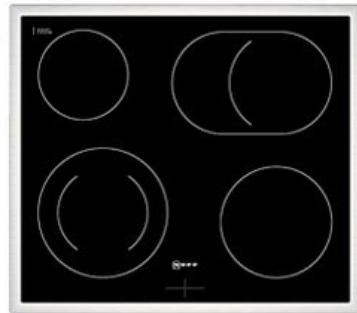

Neff EDX4PB

Artikelnummer 18730

A

Produkt-Highlights

- **CircoTherm®**: einzigartiges Heißluftsystem, mit dem Sie auf bis zu drei Ebenen gleichzeitig backen können
- **Pyrolyse-Selbstreinigung** – Ihr Backofen reinigt sich selbst
- **Manuelles EasyClean** – die einfache und minutenschnelle Reinigung des Backofens
- **LED-Display** – kontrastreich und gut lesbar
- 4 HighSpeed-Heizkörper
- 1 Zweikreis-Kochzone
- 1 Bräterzone
- Restwärmeanzeige je Kochzone
- Kochzonen: 1 x Ø 210 mm, 145 mm, 1 kW, 2.2 kW; 1 x Ø 145 mm, 1.2 kW; 1 x Ø 180 mm, 2 kW; 1 x Ø 265 mm, 170 mm, 2.4 kW, 1.6 kW

Produkttyp

- Produkttyp: Einbaugeräte Set

Energieeffizienz / Verbrauchswerte

- Energieeffizienzklasse: A
- Energieeffizienzspektrum: Spektrum [A+++ bis D]
- Energieverbrauch bei Heißluft/Umluft: 0,81 kWh
- Energieverbrauch konventionell: 0,99 kWh
- Innenraum-Volumen: 71 l
- Backrohrvolumen: Large

- Anzahl der Garräume: 1
- Wärmequelle: Elektro

Ausstattung & Technik

- Elektronik Uhr

Gehäuseeigenschaften

- versenkbare Schalter
- Breite (Kochfeld): 58,30 cm
- Höhe (Kochfeld): 4,60 cm

- Tiefe (Kochfeld): 51,30 cm
- Gewicht (Kochfeld): 7 kg
- Breite (Backofen): 59,40 cm
- Höhe (Backofen): 59,50 cm
- Tiefe (Backofen): 54,80 cm
- Gewicht (Backofen): 37,90 kg
- Farbe: schwarz