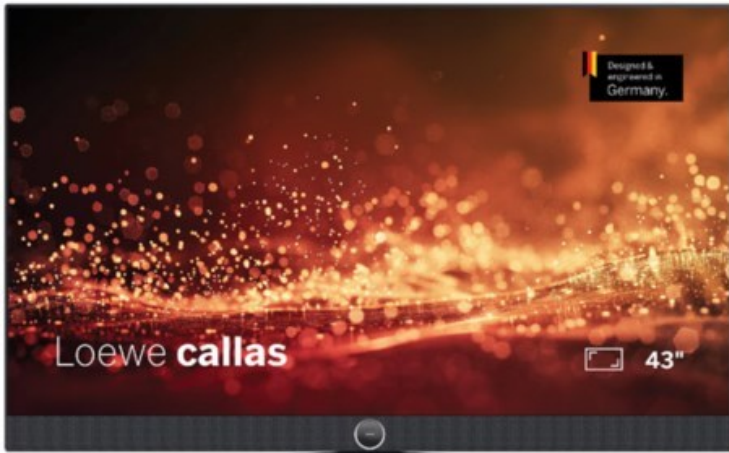

Multimedia Nachbaur

Kompetent. Sympathisch. Nah.

Unsere persönliche Empfehlung für Sie:

Loewe callas 43 | basaltgrau

Artikelnummer 18777

Produkt-Highlights

- Ultra HD-Auflösung mit HDR und Dolby Vision
- Flexible USB-Aufnahme mit Timeshift und EPG-Programmierung
- Super-schnelles Loewe os mit komfortabler Loewe remote
- Smart Entertainment mit komfortablem Streaming
- Integrierte nach vorne gerichtete Soundbar für beste Sprachverständlichkeit
- Übertreffendes Klangerlebnis mit Dolby Atmos
- Unterstützung von Alexa Skills, Miracast, Apple AirPlay und DTS Play-Fi
- Ausgefeiltes 360° Design mit drehbarem Tischfuß in Chrom
- Modulare Aufstellösungen für Tisch, Boden oder Wand für jede Wohnsituation

Bildeigenschaften

- Auflösung: Ultra HD (4K)
- Hintergrundbeleuchtung: Edge-LED
- HDR Wiedergabe

Ausstattung & Technik

- Bildschirmdiagonale: 108 cm
- Bildschirmdiagonale: 43"
- max. Auflösung (Horizontal): 3840
- max. Auflösung (Vertikal): 2160
- WLAN Ausstattung: WLAN integriert