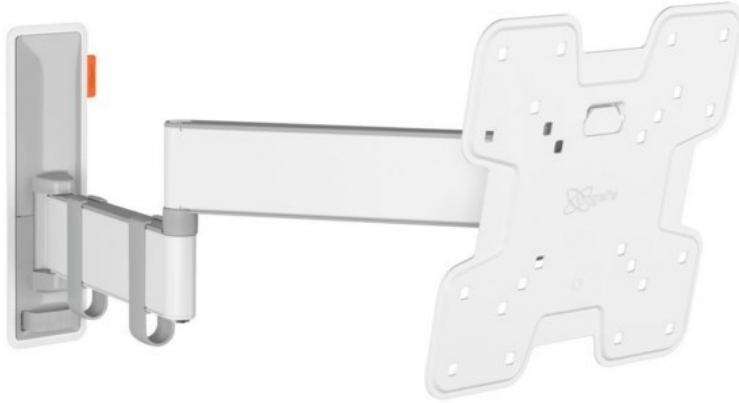

## Vogels TVM 3245 Full-Motion+ (19-43") | weiss

Artikelnummer 16631

### Produkt-Highlights

- Vollbewegliche TV-Wandhalterung für 19-43" Flachbildfernseher
- VESA-Standard: 75mm x 75mm bis 200mm x 200mm
- Drehbar um bis zu 180°
- Neigbar um bis zu 20°
- Bis zu 15 kg (max.) Tragkraft
- Sanfte OneFinger-Bewegung
- Inklusive Kabelklemme: Führen Sie Ihre Kabel vom Fernseher zur Wand
- Konzipiert für den intensiven Gebrauch