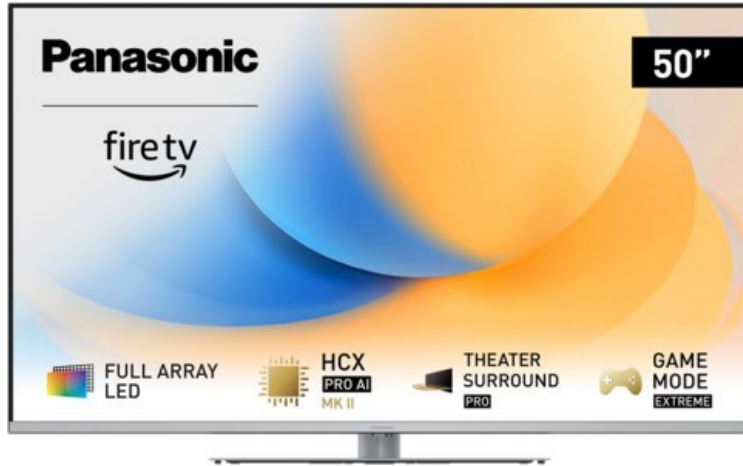

Multimedia Nachbar

Kompetent. Sympathisch. Nah.

Unsere persönliche Empfehlung für Sie:

Panasonic TV-50W93AE6 | silber

Artikelnummer 18612

Produkt-Highlights

- Full-Array-LED-Hintergrundbeleuchtung mit Dimmung - Hoher Kontrast und Helligkeit, tiefes Schwarz
- HCX PRO AI Processor MK II - Hervorragende Bild- und Tonqualität dank KI-Optimierung und 144 Hz
- Theater Surround Pro - Premium-Heimkino-Sounderlebnis mit verschiedenen Klangmodi und Dolby Atmos®
- Game Mode Extreme - Perfektes Spielerlebnis mit Game Control Board, reduzierter Reaktionszeit, HDMI2.1 VRR/HFR/ALLM
- Multi HDR Ultimate - Unterstützt alle wichtigen HDR-Formate wie Dolby Vision IQ und HDR10+ Adaptive
- Panasonic Premium Fire TV - Intuitive Bedienbarkeit mit personalisierter Bedienung und Empfehlungen für Inhalte

Bildeigenschaften

- Auflösung: Ultra HD (4K)
- Hintergrundbeleuchtung: LED

Ausstattung & Technik

- Bildschirmdiagonale: 126 cm
- Bildschirmdiagonale: 50"
- max. Auflösung (Horizontal): 3840

- max. Auflösung (Vertikal): 2160
- Bildfrequenz: 120 Hz
- WLAN Ausstattung: WLAN integriert