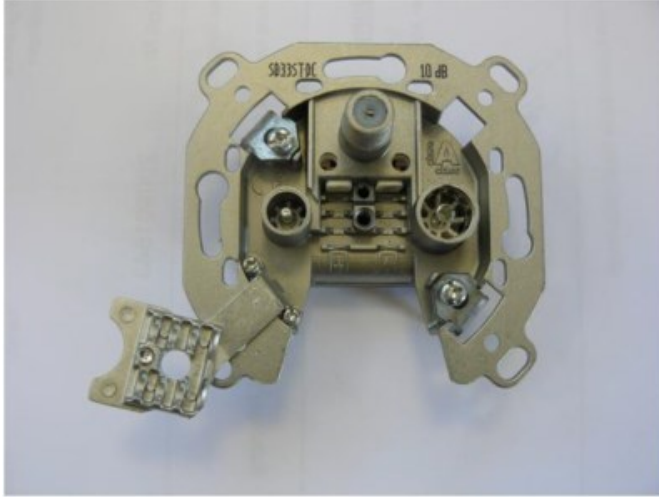

Kompetent. Sympathisch. Nah.

Unsere persönliche Empfehlung für Sie:

Televes SD33ST-DC 3-fach Durchgangsdose

Artikelnummer 9213

Produkt-Highlights

- Innenleiter steckbar - sehr schnelle Montage
- Für Innenleiter 0,65 mm bis 1,1 mm geeignet
- Sehr kleines Gehäuse
- Abgerundete Kanten an der Kabeinführung
- Breitbandig 4-2400 MHz
- Rückkanaltauglich
- DC-Durchlass (IEC-Buchse/F-Anschluss)
- UNI-Cable tauglich