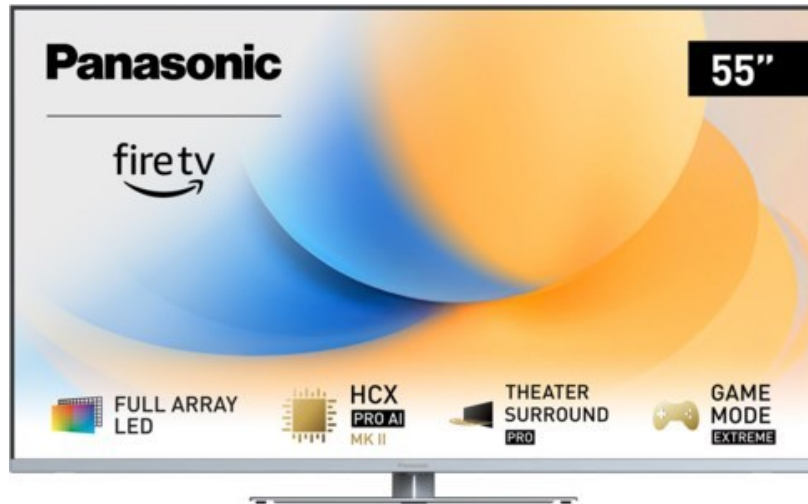

Multimedia Nachbaur

Kompetent. Sympathisch. Nah.

Unsere persönliche Empfehlung für Sie:

Panasonic TV-55W93AE6 | silber

Artikelnummer 18611

Produkttyp

- Technologie: LCD

Energieeffizienz / Verbrauchswerte

Bildeigenschaften

- Auflösung: Ultra HD (4K)
- Hintergrundbeleuchtung: LED

Ausstattung & Technik

- Bildschirmdiagonale: 139 cm
- Bildschirmdiagonale: 55"
- max. Auflösung (Horizontal): 3840

- max. Auflösung (Vertikal): 2160
- Bildfrequenz: 120 Hz
- WLAN Ausstattung: WLAN integriert