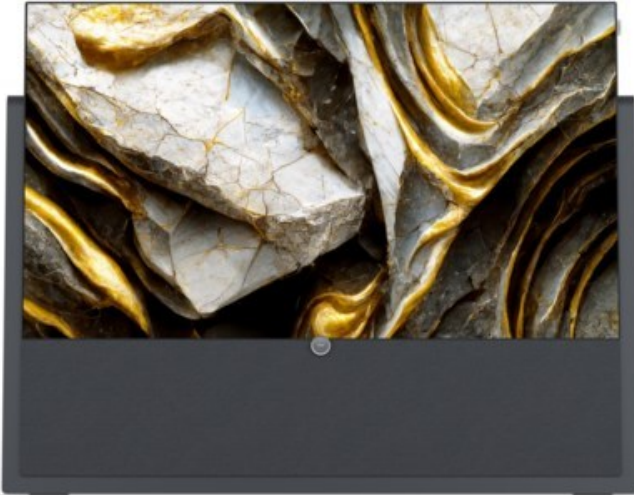

Multimedia Nachbaur

Kompetent. Sympathisch. Nah.

Unsere persönliche Empfehlung für Sie:

Loewe iconic i.65 | graphitgrau

Artikelnummer 17414

Produkt-Highlights

- 3.840 x 2.160 4K Ultra-HD OLED-TV
- DVB-T2 HD /-C /-S2 Tuner
- HDR (HLG, HDR10, Dolby Vision) & WCG (Wide Color Gamut)
- Loewe dr+ System mit 1 TB Festplatte
- 3.1-Soundbar mit Dolby Atmos & 360 W Gesamtmusikleistung (klang bar3 mr)
- Smart TV mit Zugriff auf Apps & Streaming-Dienste
- Screen Mirroring (Miracast)
- Sprachsteuerung mit Alexa skills & Vidaa voice
- 4x HDMI (2.1), eARC, 4x USB (2x USB 3.0), 1x CI+, Audio-Ausgang (3,5mm), Mini-TOSLINK, LAN, WLAN & Bluetooth integriert

Bildeigenschaften

- Auflösung: Ultra HD (4K)
- HDR Wiedergabe

Ausstattung & Technik

- Bildschirmdiagonale: 164 cm

- Bildschirmdiagonale: 65"
- max. Auflösung (Horizontal): 3840
- max. Auflösung (Vertikal): 2160
- WLAN Ausstattung: WLAN integriert