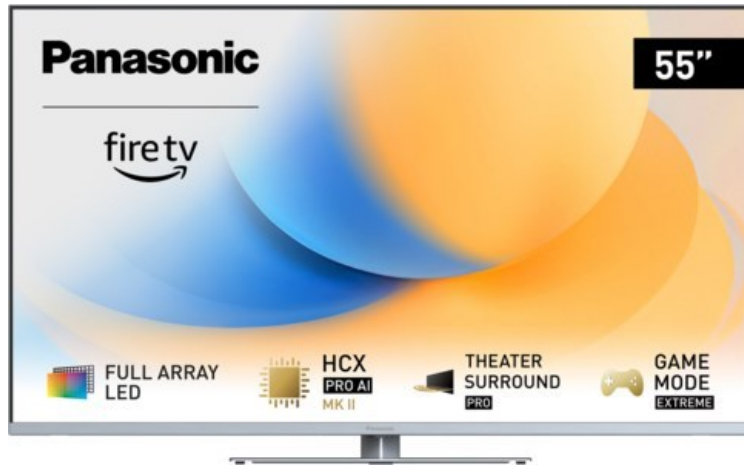

## Panasonic TV-55W93AE6 | silber

Artikelnummer 18611

### Produkt-Highlights

- Full-Array-LED-Hintergrundbeleuchtung mit Dimmung - Hoher Kontrast und Helligkeit, tiefes Schwarz
- HCX PRO AI Processor MK II - Hervorragende Bild- und Tonqualität dank KI-Optimierung und 144 Hz
- Theater Surround Pro - Premium-Heimkino-Sounderlebnis mit verschiedenen Klangmodi und Dolby Atmos®
- Game Mode Extreme - Perfektes Spielerlebnis mit Game Control Board, reduzierter Reaktionszeit, HDMI2.1 VRR/HFR/ALLM
- Multi HDR Ultimate - Unterstützt alle wichtigen HDR-Formate wie Dolby Vision IQ und HDR10+ Adaptive
- Panasonic Premium Fire TV - Intuitive Bedienbarkeit mit personalisierter Bedienung und Empfehlungen für Inhalte

### Bildeigenschaften

- Auflösung: Ultra HD (4K)
- Hintergrundbeleuchtung: LED

### Ausstattung & Technik

- Bildschirmdiagonale: 139 cm
- Bildschirmdiagonale: 55"
- max. Auflösung (Horizontal): 3840

- max. Auflösung (Vertikal): 2160
- Bildfrequenz: 120 Hz
- WLAN Ausstattung: WLAN integriert