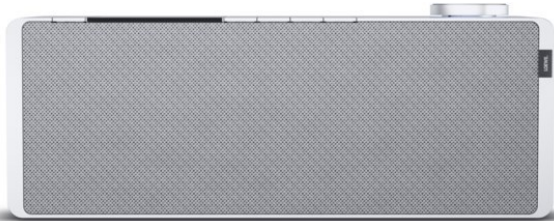

Multimedia Nachbaur

Kompetent. Sympathisch. Nah.

Unsere persönliche Empfehlung für Sie:

Loewe klang s1 | light grey

Artikelnummer 16338

USB

Schnittstellen

- WLAN-Schnittstelle
- Bluetooth Schnittstelle

Gehäuseeigenschaften

- Farbe: grau

Produkt-Highlights

- Kraftvoller Klang
- DAB+ Tuner
- Internet Radio
- Musik Streaming
- Bluetooth
- Großes Display
- Elegant und schlank

Händler-Kontaktdaten:

Nachbaur Multimedia
Zunfthausgasse 6
88239 Wangen im Allgäu
07522 22762
multimedia@nachbaur.de
www.iq-nachbaur-wangen.de