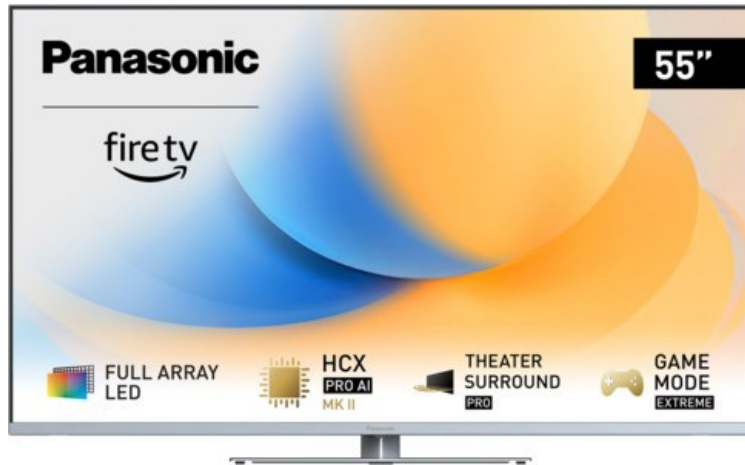

## Panasonic TV-55W93AE6 | silber

Artikelnummer 18611

### Produkt-Highlights

- Full-Array-LED-Hintergrundbeleuchtung mit Dimmung - Hoher Kontrast und Helligkeit, tiefes Schwarz
- HCX PRO AI Processor MK II - Hervorragende Bild- und Tonqualität dank KI-Optimierung und 144 Hz
- Theater Surround Pro - Premium-Heimkino-Sounderlebnis mit verschiedenen Klangmodi und Dolby Atmos®
- Game Mode Extreme - Perfektes Spielerlebnis mit Game Control Board, reduzierter Reaktionszeit, HDMI2.1 VRR/HFR/ALLM
- Multi HDR Ultimate - Unterstützt alle wichtigen HDR-Formate wie Dolby Vision IQ und HDR10+ Adaptive
- Panasonic Premium Fire TV - Intuitive Bedienbarkeit mit personalisierter Bedienung und Empfehlungen für Inhalte

### Bildeigenschaften

- Auflösung: Ultra HD (4K)
- Hintergrundbeleuchtung: LED

### Ausstattung & Technik

- Bildschirmdiagonale: 139 cm
- Bildschirmdiagonale: 55"
- max. Auflösung (Horizontal): 3840

- max. Auflösung (Vertikal): 2160
- Bildfrequenz: 120 Hz
- WLAN Ausstattung: WLAN integriert