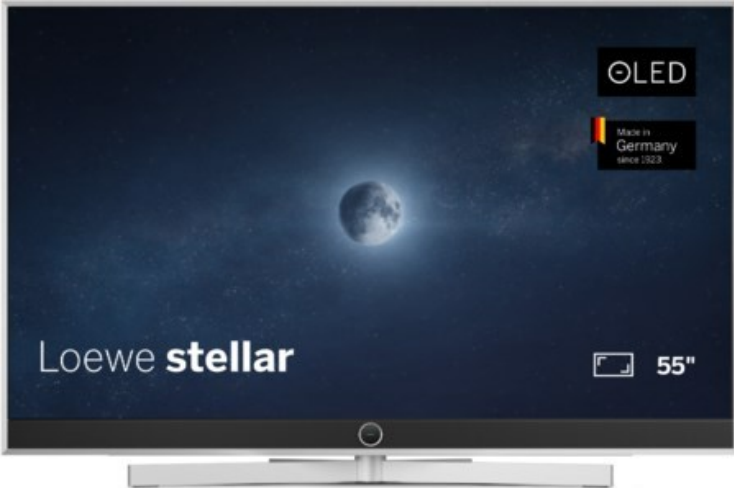

Multimedia Nachbaur

Kompetent. Sympathisch. Nah.

Unsere persönliche Empfehlung für Sie:

Loewe stellar. 55 dr+ | alu brushed/concrete

Artikelnummer 18565

Produkt-Highlights

- Ultra HD OLED Panel mit MLA (Micro Lens Array) & META-Technologie
- Loewe dual channel dr+ mit SSD für Multi-View und Multi-Recording
- Flexible Anschlüsse mit HDMI 2.1 und 144 Hz VRR für schnelles Konsolen-Gaming
- HDR10+ Adaptive Unterstützung
- Super-schnelles und smartes Loewe os mit App-Store und Zugriff eine großen Vielfalt an Video-on-Demand-Diensten für jeden Markt, darunter z.B. Netflix, Disney+, Samsung TV Plus, HD+, Magenta TV und vieles mehr
- 360° Craft-Design mit gebürstetem Alu, echtem Beton und cleveren Konstruktionsdetails
- Dezentres Loewe magic.light und Bodenstandfuß mit magic.motion
- Loewe stellar mini Fernbedienung mit Bluetooth und Sprachsteuerung, inklusive Alexa Skills und Bixby
- Miracast, Apple Airplay und Samsung SmartThings Unterstützung

Produkttyp

- Technologie: OLED

Energieeffizienz / Verbrauchswerte

- Energy Label Version: 2019/2013
- Energieeffizienzklasse: E
- Energieeffizienzspektrum: Spektrum [A bis G]
- Energieverbrauch (kWh/1.000h): 63 kWh/1000h
- Energieverbrauch (HDR-Wiedergabe) (kWh/1.000h): 76 kWh/1000h
- Energieeffizienzklasse (HDR-Wiedergabe): F

Bildeigenschaften

- Auflösung: Ultra HD (4K)

Ausstattung & Technik

- Bildschirmdiagonale: 139 cm

- Bildschirmdiagonale: 55"
- max. Auflösung (Horizontal): 3840
- max. Auflösung (Vertikal): 2160
- Festplattenrekorder
- WLAN Ausstattung: WLAN integriert