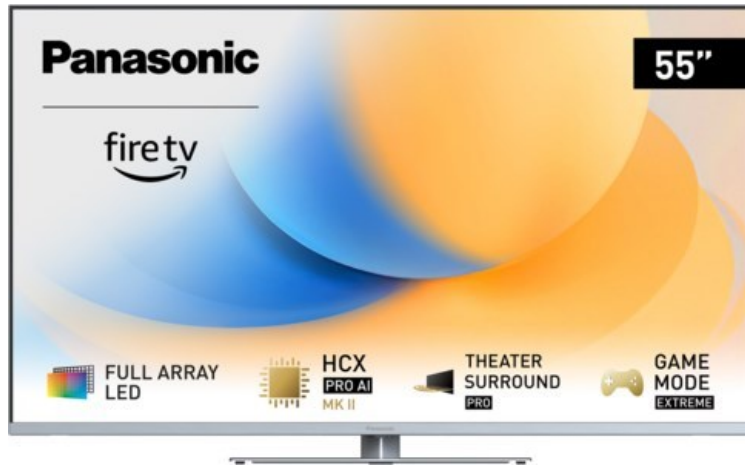

Multimedia Nachbar

Kompetent. Sympathisch. Nah.

Unsere persönliche Empfehlung für Sie:

Panasonic TV-55W93AE6 | silber

Artikelnummer 18611

Produkt-Highlights

- Full-Array-LED-Hintergrundbeleuchtung mit Dimmung - Hoher Kontrast und Helligkeit, tiefes Schwarz
- HCX PRO AI Processor MK II - Hervorragende Bild- und Tonqualität dank KI-Optimierung und 144 Hz
- Theater Surround Pro - Premium-Heimkino-Sounderlebnis mit verschiedenen Klangmodi und Dolby Atmos®
- Game Mode Extreme - Perfektes Spielerlebnis mit Game Control Board, reduzierter Reaktionszeit, HDMI2.1 VRR/HFR/ALLM
- Multi HDR Ultimate - Unterstützt alle wichtigen HDR-Formate wie Dolby Vision IQ und HDR10+ Adaptive
- Panasonic Premium Fire TV - Intuitive Bedienbarkeit mit personalisierter Bedienung und Empfehlungen für Inhalte

Bildeigenschaften

- Auflösung: Ultra HD (4K)
- Hintergrundbeleuchtung: LED

Ausstattung & Technik

- Bildschirmdiagonale: 139 cm
- Bildschirmdiagonale: 55"
- max. Auflösung (Horizontal): 3840

- max. Auflösung (Vertikal): 2160
- Bildfrequenz: 120 Hz
- WLAN Ausstattung: WLAN integriert