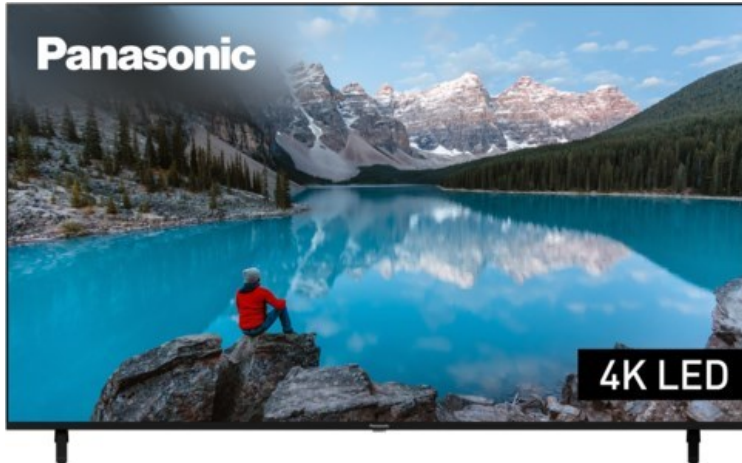

Multimedia Nachbaur

Kompetent. Sympathisch. Nah.

Unsere persönliche Empfehlung für Sie:

Panasonic TX-75MXT886

Artikelnummer 17957

Produkt-Highlights

- 3.840 x 2.160 4K Ultra-HD LED-TV
- Dolby Vision, HDR10+ Adaptive
- Filmmaker Mode mit intelligentem Sensor
- HCX Processor
- Fire TV mit Zugriff auf Apps & Online-Dienste
- Amazon Alexa integriert
- Surround Sound & Dolby Atmos
- Game Mode, ALLM (Auto Low Latency Mode)
- DVB-T2 /-C /-S2 Triple Tuner, 4x HDMI (eARC auf HDMI 4), 2x USB, CI+, Digitaler Audio-Ausgang (optisch), LAN, WLAN & Bluetooth integriert

Bildeigenschaften

- Auflösung: Ultra HD (4K)
- Hintergrundbeleuchtung: LED

Ausstattung & Technik

- Bildschirmdiagonale: 189 cm
- Bildschirmdiagonale: 75"

- max. Auflösung (Horizontal): 3840
- max. Auflösung (Vertikal): 2160
- WLAN Ausstattung: WLAN integriert