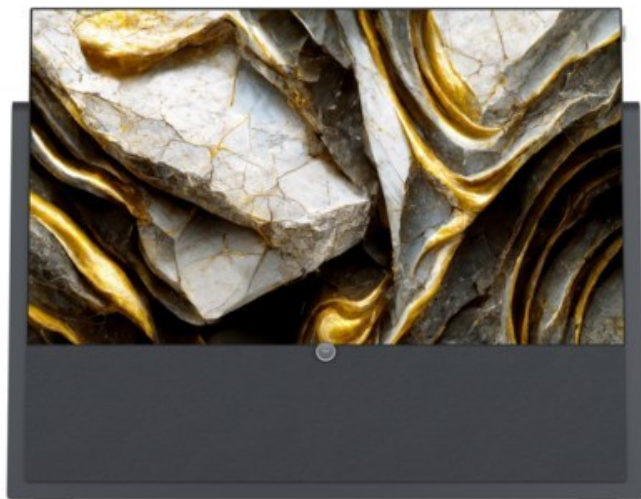

Multimedia Nachbaur

Kompetent. Sympathisch. Nah.

Unsere persönliche Empfehlung für Sie:

Loewe iconic v.55 | graphitgrau

Artikelnummer 17415

Produkt-Highlights

- 3.840 x 2.160 4K Ultra-HD OLED-TV
- DVB-T2 HD /-C /-S2 Tuner mit Dual-Channel-Konzept
- HDR (HLG, HDR10, Dolby Vision) & WCG (Wide Color Gamut)
- Loewe dr+ System mit 1 TB Festplatte
- 3.1-Soundbar mit 360 W Gesamtmusikleistung (Klang bar3 mr)
- Mimi Sound Personalization für beste Sprachverständlichkeit
- Loewe assist Fernbedienung und Easy TV Mode
- Inkl. Amazon Fire TV Stick 4K Max
- 4x HDMI (2.0b), 3x USB (2x USB 3.0), 2x CI+, Audio-Ausgang (3,5mm), Mini-TOSLINK, LAN, WLAN & Bluetooth integriert

Bildeigenschaften

- Auflösung: Ultra HD (4K)
- HDR Wiedergabe

Ausstattung & Technik

- Bildschirmdiagonale: 139 cm

- Bildschirmdiagonale: 55"
- max. Auflösung (Horizontal): 3840
- max. Auflösung (Vertikal): 2160
- WLAN Ausstattung: WLAN integriert