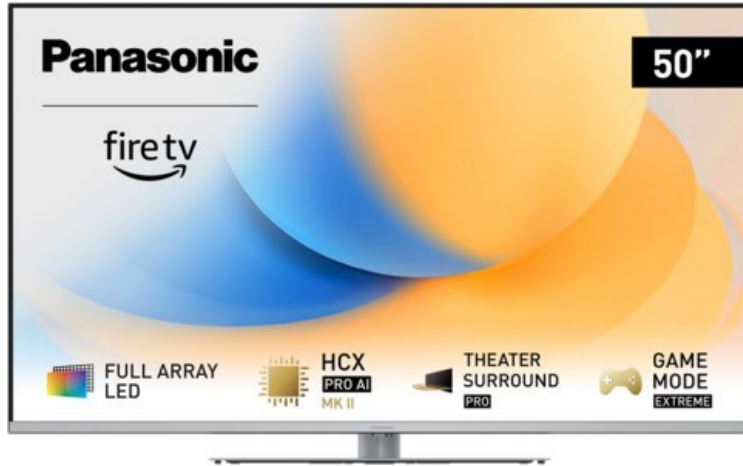

## Panasonic TV-50W93AE6 | silber

Artikelnummer 18612

### Produkt-Highlights

- Full-Array-LED-Hintergrundbeleuchtung mit Dimmung - Hoher Kontrast und Helligkeit, tiefes Schwarz
- HCX PRO AI Processor MK II - Hervorragende Bild- und Tonqualität dank KI-Optimierung und 144 Hz
- Theater Surround Pro - Premium-Heimkino-Sounderlebnis mit verschiedenen Klangmodi und Dolby Atmos®
- Game Mode Extreme - Perfektes Spielerlebnis mit Game Control Board, reduzierter Reaktionszeit, HDMI2.1 VRR/HFR/ALLM
- Multi HDR Ultimate - Unterstützt alle wichtigen HDR-Formate wie Dolby Vision IQ und HDR10+ Adaptive
- Panasonic Premium Fire TV - Intuitive Bedienbarkeit mit personalisierter Bedienung und Empfehlungen für Inhalte

### Bildeigenschaften

- Auflösung: Ultra HD (4K)
- Hintergrundbeleuchtung: LED

### Ausstattung & Technik

- Bildschirmdiagonale: 126 cm
- Bildschirmdiagonale: 50"
- max. Auflösung (Horizontal): 3840

- max. Auflösung (Vertikal): 2160
- Bildfrequenz: 120 Hz
- WLAN Ausstattung: WLAN integriert