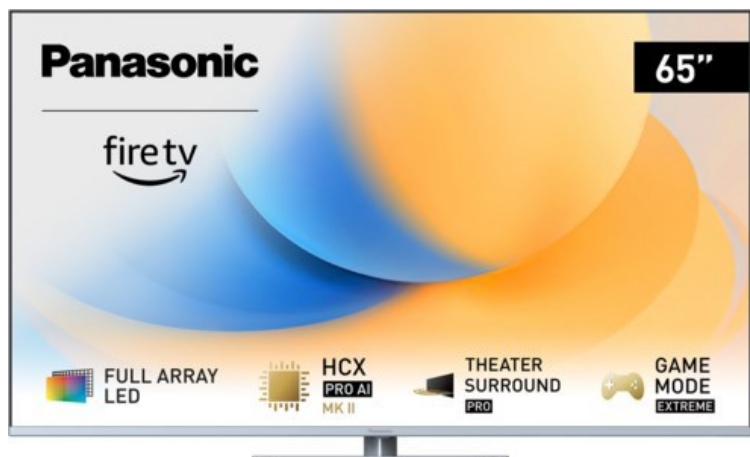

Multimedia Nachbaur

Kompetent. Sympathisch. Nah.

Unsere persönliche Empfehlung für Sie:

Panasonic TV-65W93AE6 | silber

Artikelnummer 18610

Produkt-Highlights

- Full-Array-LED-Hintergrundbeleuchtung mit Dimmung - Hoher Kontrast und Helligkeit, tiefes Schwarz
- HCX PRO AI Processor MK II - Hervorragende Bild- und Tonqualität dank KI-Optimierung und 144 Hz
- Theater Surround Pro - Premium-Heimkino-Sounderlebnis mit verschiedenen Klangmodi und Dolby Atmos®
- Game Mode Extreme - Perfektes Spielerlebnis mit Game Control Board, reduzierter Reaktionszeit, HDMI2.1 VRR/HFR/ALLM
- Multi HDR Ultimate - Unterstützt alle wichtigen HDR-Formate wie Dolby Vision IQ und HDR10+ Adaptive
- Panasonic Premium Fire TV - Intuitive Bedienbarkeit mit personalisierter Bedienung und Empfehlungen für Inhalte

Produkttyp

- Technologie: LCD

Energieeffizienz / Verbrauchswerte

- Energy Label Version: 2019/2013
- Energieeffizienzklasse: G
- Energieeffizienzspektrum: Spektrum [A bis G]
- Energieverbrauch (kWh/1.000h): 112 kWh/1000h
- Energieverbrauch (HDR-Wiedergabe) (kWh/1.000h): 232 kWh/1000h
- Energieeffizienzklasse (HDR-Wiedergabe): G

Bildeigenschaften

- Auflösung: Ultra HD (4K)
- Hintergrundbeleuchtung: LED

Ausstattung & Technik

- Bildschirmdiagonale: 164 cm
- Bildschirmdiagonale: 65"
- max. Auflösung (Horizontal): 3840

- max. Auflösung (Vertikal): 2160
- Bildfrequenz: 120 Hz
- WLAN Ausstattung: WLAN integriert