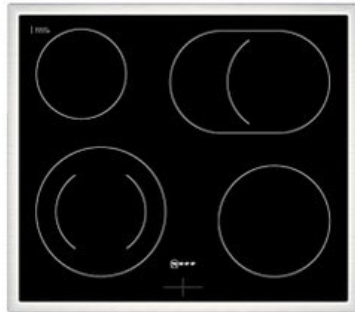

Neff EDX4B | schwarz

Artikelnummer 18729

A

Produkt-Highlights

- **CircoTherm®**: einzigartiges Heißluftsystem, mit dem Sie auf bis zu drei Ebenen gleichzeitig backen können.
- **EasyClean®** - diese spezielle Reinigungshilfe ermöglicht die unkomplizierte, energiesparende Reinigung des Backofeninnenraums. Eine umweltschonende Option für die schnelle Reinigung zwischendurch.
- **LED-Display** – kontrastreich und gut lesbar
- 4 HighSpeed-Heizkörper
- 1 Zweikreis-Kochzone
- 1 Bräterzone
- Restwärmeanzeige je Kochzone
- Kochzonen: 1 x Ø 210 mm, 145 mm, 1 kW, 2,2 kW; 1 x Ø 145 mm, 1,2 kW; 1 x Ø 180 mm, 2 kW; 1 x Ø 265 mm, 170 mm, 2,4 kW, 1,6 kW
- Gesamtanschlußwert 7800 W

Produkttyp

- Produkttyp: Einbaugeräte Set

Energieeffizienz / Verbrauchswerte

- Energieeffizienzklasse: A
- Energieeffizienzspektrum: Spektrum [A+++ bis D]
- Energieverbrauch bei Heißluft/Umluft: 0,81 kWh
- Energieverbrauch konventionell: 0,97 kWh
- Innenraum-Volumen: 71 l
- Backrohrvolumen: Large

- Anzahl der Garräume: 1
- Wärmequelle: Elektro

Ausstattung & Technik

- Elektronik Uhr

Gehäuseeigenschaften

- versenkbare Schalter
- Breite (Kochfeld): 58,30 cm
- Höhe (Kochfeld): 4,60 cm

- Tiefe (Kochfeld): 51,30 cm
- Gewicht (Kochfeld): 7 kg
- Breite (Backofen): 59,40 cm
- Höhe (Backofen): 59,50 cm
- Tiefe (Backofen): 54,80 cm
- Gewicht (Backofen): 31,70 kg
- Farbe: schwarz