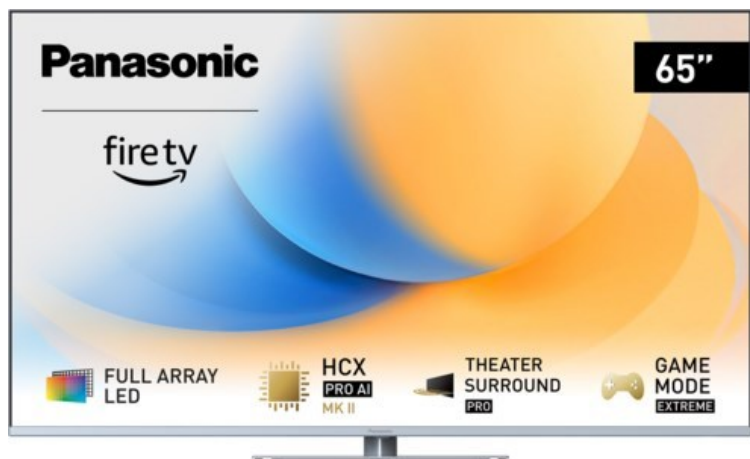

Multimedia Nachbaur

Kompetent. Sympathisch. Nah.

Unsere persönliche Empfehlung für Sie:

Panasonic TV-65W93AE6 | silber

Artikelnummer 18610

Produkt-Highlights

- Full-Array-LED-Hintergrundbeleuchtung mit Dimmung - Hoher Kontrast und Helligkeit, tiefes Schwarz
- HCX PRO AI Processor MK II - Hervorragende Bild- und Tonqualität dank KI-Optimierung und 144 Hz
- Theater Surround Pro - Premium-Heimkino-Sounderlebnis mit verschiedenen Klangmodi und Dolby Atmos®
- Game Mode Extreme - Perfektes Spielerlebnis mit Game Control Board, reduzierter Reaktionszeit, HDMI2.1 VRR/HFR/ALLM
- Multi HDR Ultimate - Unterstützt alle wichtigen HDR-Formate wie Dolby Vision IQ und HDR10+ Adaptive
- Panasonic Premium Fire TV - Intuitive Bedienbarkeit mit personalisierter Bedienung und Empfehlungen für Inhalte

Produkttyp

- Technologie: LCD

Energieeffizienz / Verbrauchswerte

- Energy Label Version: 2019/2013
- Energieeffizienzklasse: G
- Energieeffizienzspektrum: Spektrum [A bis G]
- Energieverbrauch (kWh/1.000h): 112 kWh/1000h
- Energieverbrauch (HDR-Wiedergabe) (kWh/1.000h): 232 kWh/1000h
- Energieeffizienzklasse (HDR-Wiedergabe): G

Bildeigenschaften

- Auflösung: Ultra HD (4K)
- Hintergrundbeleuchtung: LED

Ausstattung & Technik

- Bildschirmdiagonale: 164 cm
- Bildschirmdiagonale: 65"
- max. Auflösung (Horizontal): 3840

- max. Auflösung (Vertikal): 2160
- Bildfrequenz: 120 Hz
- WLAN Ausstattung: WLAN integriert