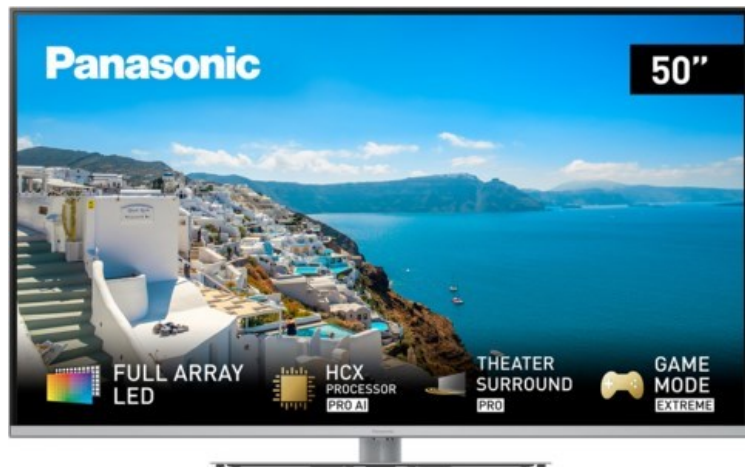

Multimedia Nachbar

Kompetent. Sympathisch. Nah.

Unsere persönliche Empfehlung für Sie:

Panasonic TX-50MXT966

Artikelnummer 17955

Produkt-Highlights

- 3.840 x 2.160 4K Ultra-HD Full Array LED-TV mit Backlight Dimming
- Multi HDR Ultimate (Dolby Vision IQ, HDR10+ Adaptive)
- Filmmaker Mode mit intelligentem Sensor
- HCX PRO AI Processor
- Smart TV mit Zugriff auf Apps & Online-Dienste
- Amazon Alexa integriert
- Theater Surround Pro & Dolby Atmos Sound
- Game Mode Extreme, Game Control Board, AMD FreeSync Premium, ALLM, VRR und HFR
- DVB-T2 /-C /-S2 / SATIP / DVB-IP Penta Tuner (Twin), 4x HDMI (HDMI 2.1, eARC auf HDMI 2), 3x USB, 2x CI+, Digitaler Audio-Ausgang (optisch), LAN, WLAN & Bluetooth integriert

Bildeigenschaften

- Auflösung: Ultra HD (4K)
- Hintergrundbeleuchtung: Full-LED

Ausstattung & Technik

- Bildschirmdiagonale: 126 cm
- Bildschirmdiagonale: 50"
- max. Auflösung (Horizontal): 3840

- max. Auflösung (Vertikal): 2160
- WLAN Ausstattung: WLAN integriert