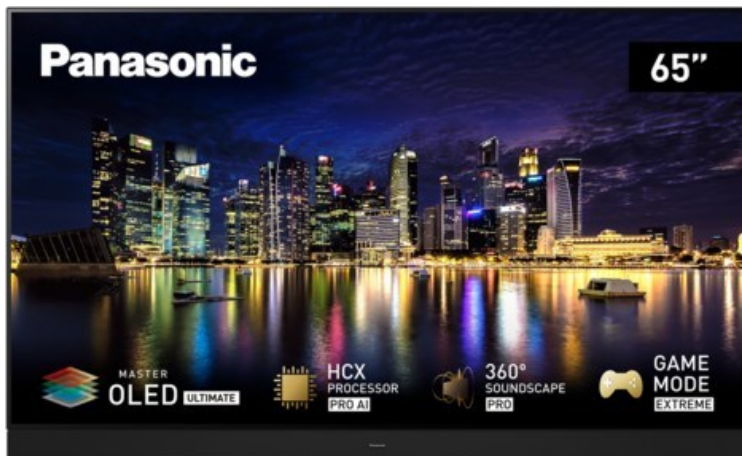

Multimedia Nachbaur

Kompetent. Sympathisch. Nah.

Unsere persönliche Empfehlung für Sie:

Panasonic TX-65MZW2004 | black metallic

Artikelnummer 18115

Produkt-Highlights

- 3.840 x 2.160 4K Ultra-HD OLED-TV mit Micro-Lens-Array-Technologie (MLA)
- Multi HDR Ultimate (Dolby Vision IQ & HDR10+ Adaptive)
- Filmmaker Mode mit intelligentem Sensor
- MASTER OLED Ultimate Panel & HCX PRO AI Processor
- Smart TV mit Zugriff auf Apps & Online-Dienste
- Amazon Alexa integriert, Google Assistant kompatibel
- Audiosystem 360° Soundscape Pro Tuned by Technics
- Game Mode Extreme, AMD FreeSync Premium, ALLM, VRR und HFR
- DVB-T2 /-C /-S2 / SATIP / DVB-IP Penta Tuner (Twin), 4x HDMI (HDMI 2.1, eARC auf HDMI2), 3x USB (1x USB 3.0), 2x CI+, Digitaler Audio-Ausgang (optisch), LAN, WLAN & Bluetooth integriert

Bildeigenschaften

- Auflösung: Ultra HD (4K)

Ausstattung & Technik

- Bildschirmdiagonale: 164 cm
- Bildschirmdiagonale: 65"
- max. Auflösung (Horizontal): 3840
- max. Auflösung (Vertikal): 2160

- WLAN Ausstattung: WLAN integriert