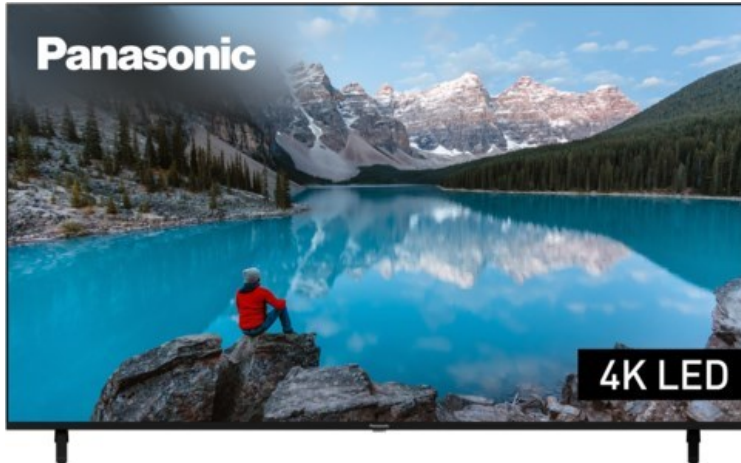

Multimedia Nachbaur

Kompetent. Sympathisch. Nah.

Unsere persönliche Empfehlung für Sie:

Panasonic TX-75MXT886

Artikelnummer 17957

Produkt-Highlights

- 3.840 x 2.160 4K Ultra-HD LED-TV
- Dolby Vision, HDR10+ Adaptive
- Filmmaker Mode mit intelligentem Sensor
- HCX Processor
- Fire TV mit Zugriff auf Apps & Online-Dienste
- Amazon Alexa integriert
- Surround Sound & Dolby Atmos
- Game Mode, ALLM (Auto Low Latency Mode)
- DVB-T2 /-C /-S2 Triple Tuner, 4x HDMI (eARC auf HDMI 4), 2x USB, CI+, Digitaler Audio-Ausgang (optisch), LAN, WLAN & Bluetooth integriert

Bildeigenschaften

- Auflösung: Ultra HD (4K)
- Hintergrundbeleuchtung: LED

Ausstattung & Technik

- Bildschirmdiagonale: 189 cm
- Bildschirmdiagonale: 75"

- max. Auflösung (Horizontal): 3840
- max. Auflösung (Vertikal): 2160
- WLAN Ausstattung: WLAN integriert