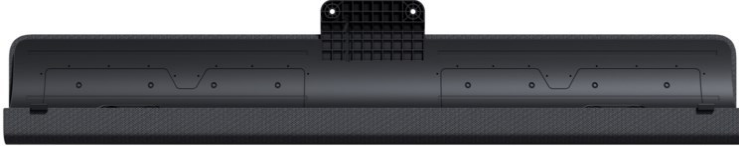

Multimedia Nachbaur

Kompetent. Sympathisch. Nah.

Unsere persönliche Empfehlung für Sie:

Loewe klang bar i | basalt grey

Artikelnummer 18095

Produkt-Highlights

- Musikleistung (W) 80
- Max. Frequenz (Hz) 20000
- Min. Frequenz (Hz) 65
- Für Loewe bild i 48, 55 und 65 Zoll