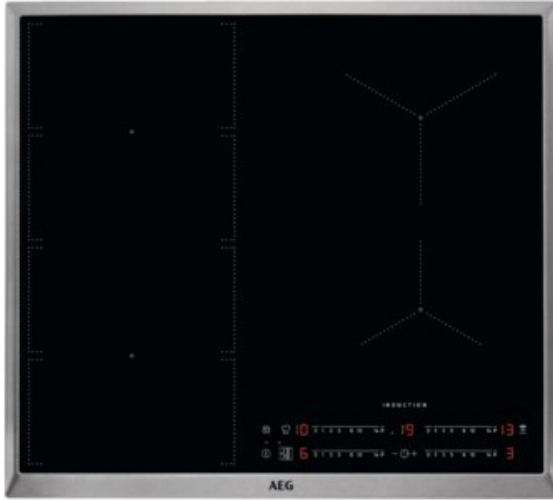

AEG IKS6447CXB | edelstahl

Artikelnummer 15912

Produkt-Highlights

- FlexiBridge
- MaxiSensePlus
- PowerSlide-Funktion
- Direct Control,
- Hob²Hood-Funktion
- Edelstahlrahmen
- SlimFit Design

Produkttyp

- Produkttyp: Autark-Induktionsfeld

Ausstattung & Technik

- Turbo-Stufe
- Topferkennungssensor für jede Kochzone
- Restwärmeanzeige:
Restwärmeanzeige für jede Kochzone

- Anschlusswert: 7,35 kW

Bedienung

- Countdown-Timer/Kurzzeit-Wecker
- Kindersicherung

Gehäuseeigenschaften

- Breite: 57,60 cm
- Tiefe: 51,60 cm
- Farbe: edelstahl

Händler-Kontaktdaten:

Nachbaur Multimedia
Zunfthausgasse 6
88239 Wangen im Allgäu
07522 22762
multimedia@nachbaur.de
www.iq-nachbaur-wangen.de