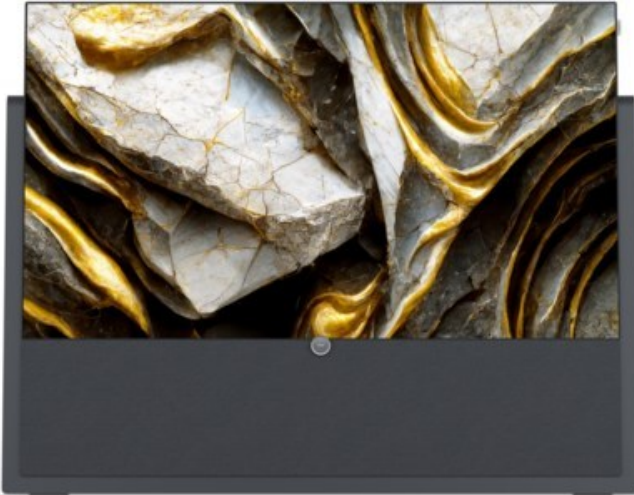

Multimedia Nachbaur

Kompetent. Sympathisch. Nah.

Unsere persönliche Empfehlung für Sie:

Loewe iconic i.55 | graphitgrau

Artikelnummer 17413

Produkt-Highlights

- 3.840 x 2.160 4K Ultra-HD OLED-TV
- DVB-T2 HD /-C /-S2 Tuner
- HDR (HLG, HDR10, Dolby Vision) & WCG (Wide Color Gamut)
- Loewe dr+ System mit 1 TB Festplatte
- 3.1-Soundbar mit Dolby Atmos & 360 W Gesamtmusikleistung (klang bar3 mr)
- Smart TV mit Zugriff auf Apps & Streaming-Dienste
- Screen Mirroring (Miracast)
- Sprachsteuerung mit Alexa skills & Vidaa voice
- 4x HDMI (2.1), eARC, 4x USB (2x USB 3.0), 1x CI+, Audio-Ausgang (3,5mm), Mini-TOSLINK, LAN, WLAN & Bluetooth integriert

Bildeigenschaften

- Auflösung: Ultra HD (4K)
- HDR Wiedergabe

Ausstattung & Technik

- Bildschirmdiagonale: 139 cm

- Bildschirmdiagonale: 55"
- max. Auflösung (Horizontal): 3840
- max. Auflösung (Vertikal): 2160
- WLAN Ausstattung: WLAN integriert