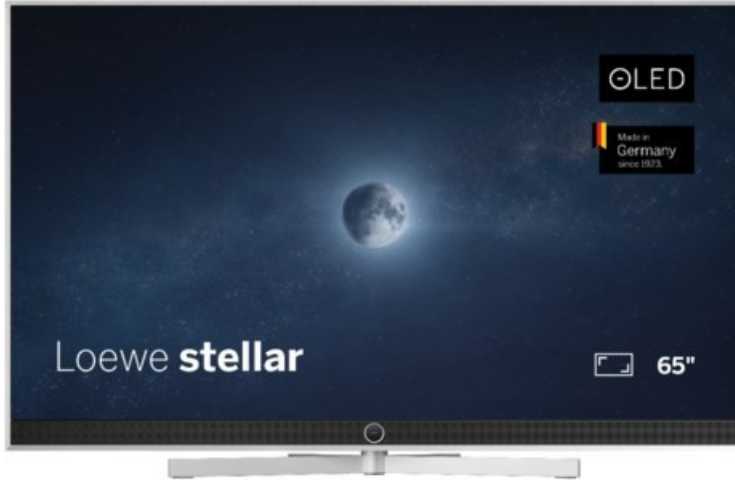

### Loewe stellar 65 dr+ (vi) | alu brushed/concrete

Artikelnummer 19217

#### Produkt-Highlights

- Ultra HD Open Cell OLED Panel mit Master Black Polarizer
- Loewe dual channel dr+ mit Zweikanal-Chassis, Twin-Triple-Tuner und 1 TB SSD mit Multi-View und Multi-Recording
- Volle Unterstützung von HDMI 2.1 und Ultra HD @ 144 Hz VRR für High-Speed-Gaming
- Dolby Vision IQ & HDR10+ Unterstützung
- Loewe os9 auf Basis von VIDAA OS mit großer Auswahl an smarten Streaming-Apps und VOD-Diensten wie Netflix, Amazon Prime Video, Apple TV, uvm.
- Netzwerkfunktionen wie Miracast und Apple AirPlay
- Leistungsstarke integrierte Soundbar für hervorragende Klangqualität
- Loewe magic.light und magic.motion
- Hochwertiges Design mit gebürstetem Aluminiumrahmen und Aluminium-Rückwand

#### Bildeigenschaften

- Auflösung: Ultra HD (4K)
- Bildoptimierung: HDR 10+, Dolby Vision IQ

#### Ausstattung & Technik

- Bildschirmdiagonale: 164 cm

- Bildschirmdiagonale: 65"

- max. Auflösung (Horizontal): 3840
- max. Auflösung (Vertikal): 2160
- Festplattenrekorder
- WLAN Ausstattung: WLAN integriert