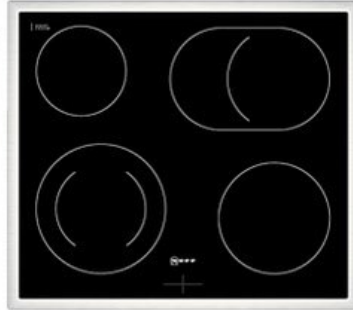

Kompetent. Sympathisch. Nah.

Unsere persönliche Empfehlung für Sie:

Neff EDX4P0 | edelstahl

Artikelnummer 18946

Produkt-Highlights

- **Pyrolyse-Selbstreinigung:** Ihr Backofen reinigt sich selbst
- **Manuelles EasyClean:** die einfache und minutenschnelle Reinigung des Backofens
- **LED-Display:** kontrastreich und gut lesbar
- **CircoTherm@:** einzigartiges Heißluftsystem, mit dem Sie auf bis zu drei Ebenen gleichzeitig backen können
- **Bräterzone:** Extra zuschaltbare Kochzone für großes Bratgeschirr wie Bräter

Produkttyp

- Produkttyp: Einbaugeräte Set
- Kombinationsart: Einbauherd + Glaskeramikfeld

Energieeffizienz / Verbrauchswerte

- Energieeffizienzklasse: A+
- Energieeffizienzspektrum: Spektrum [A+++ bis D]
- Energieverbrauch bei Heißluft/Umluft: 0,69 kWh
- Energieverbrauch konventionell: 0,94 kWh
- Innenraum-Volumen: 71 l
- Backrohrvolumen: Large

- Anzahl der Garräume: 1
- Wärmequelle: Elektro

Ausstattung & Technik

- max. Temperatur: 275 °C
- Elektronik Uhr

Gehäuseeigenschaften

- versenkbare Schalter
- Breite (Kochfeld): 58,30 cm
- Höhe (Kochfeld): 4,30 cm

- Tiefe (Kochfeld): 51,30 cm
- Gewicht (Kochfeld): 7,50 kg
- Breite (Backofen): 59,40 cm
- Höhe (Backofen): 59,50 cm
- Tiefe (Backofen): 54,80 cm
- Gewicht (Backofen): 36,20 kg
- Farbe: edelstahl

Händler-Kontaktdaten: