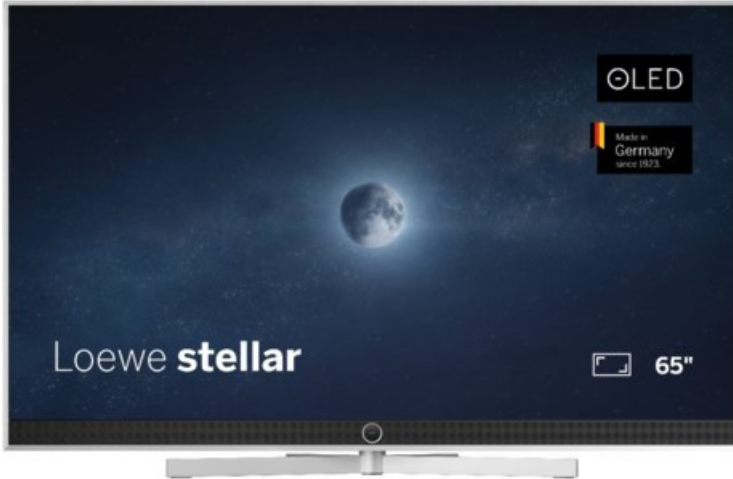

Kompetent. Sympathisch. Nah.

Unsere persönliche Empfehlung für Sie:

Loewe stellar 65 dr+ (vi) | alu brushed/alu

Artikelnummer 19216

Produkt-Highlights

- Ultra HD Open Cell OLED Panel mit Master Black Polarizer
- Loewe dual channel dr+ mit Zweikanal-Chassis, Twin-Triple-Tuner und 1 TB SSD mit Multi-View und Multi-Recording
- Volle Unterstützung von HDMI 2.1 und Ultra HD @ 144 Hz VRR für High-Speed-Gaming
- Dolby Vision IQ & HDR10+ Unterstützung
- Loewe os9 auf Basis von VIDAA OS mit großer Auswahl an smarten Streaming-Apps und VOD-Diensten wie Netflix, Amazon Prime Video, Apple TV, uvm.
- Netzwerkfunktionen wie Miracast und Apple AirPlay
- Leistungsstarke integrierte Soundbar für hervorragende Klangqualität
- Loewe magic.light und magic.motion
- Hochwertiges Design mit gebürstetem Aluminiumrahmen und Aluminium-Rückwand

Produkttyp

- Technologie: OLED

Energieeffizienz / Verbrauchswerte

- Energy Label Version: 2019/2013
- Energieeffizienzklasse: E
- Energieeffizienzspektrum: Spektrum [A bis G]
- Energieverbrauch (kWh/1.000h): 79 kWh/1000h
- Energieverbrauch (HDR-Wiedergabe) (kWh/1.000h): 85 kWh/1000h
- Energieeffizienzklasse (HDR-Wiedergabe): E

Bildeigenschaften

- Auflösung: Ultra HD (4K)
- Bildoptimierung: HDR 10+, Dolby Vision IQ

Ausstattung & Technik

- Bildschirmdiagonale: 164 cm

- Bildschirmdiagonale: 65"

- max. Auflösung (Horizontal): 3840
- max. Auflösung (Vertikal): 2160
- Festplattenrekorder
- WLAN Ausstattung: WLAN integriert