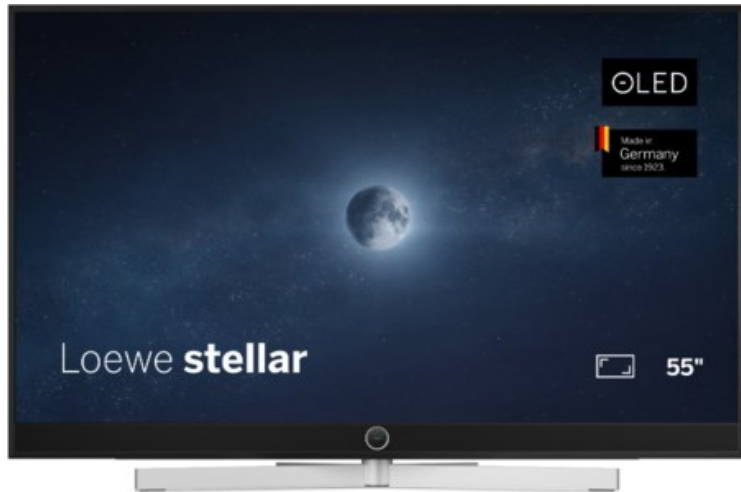

Fernseh- und Hausgeräteservice Stara

Kompetent. Sympathisch. Nah.

Unsere persönliche Empfehlung für Sie:

Loewe stellar 55 dr+ (ti) | alu black/lava

Artikelnummer 18906

Produkt-Highlights

- Ultra HD OLED Panel mit MLA (Micro Lens Array) & META-Technologie
- Loewe dual channel dr+ mit SSD für Multi-View und Multi-Recording
- Flexible Anschlüsse mit HDMI 2.1 und 144 Hz VRR für schnelles Konsolen-Gaming
- HDR10+ Adaptive Unterstützung
- Super-schnelles und smartes Loewe os mit App-Store und Zugriff eine großen Vielfalt an Video-on-Demand-Diensten für jeden Markt, darunter z.B. Netflix, Disney+, Samsung TV Plus, HD+, Magenta TV und vieles mehr
- 360° Craft-Design mit gebürstetem Alu und cleveren Konstruktionsdetails
- Dezentos Loewe magic.light und Bodenstandfuß mit magic.motion
- Loewe stellar mini Fernbedienung mit Bluetooth und Sprachsteuerung, inklusive Alexa Skills und Bixby
- Miracast, Apple Airplay und Samsung SmartThings Unterstützung

Produkttyp

- Technologie: OLED

Energieeffizienz / Verbrauchswerte

- Energy Label Version: 2019/2013
- Energieeffizienzklasse: E
- Energieeffizienzspektrum: Spektrum [A bis G]
- Energieverbrauch (kWh/1.000h): 63 kWh/1000h
- Energieverbrauch (HDR-Wiedergabe) (kWh/1.000h): 76 kWh/1000h
- Energieeffizienzklasse (HDR-Wiedergabe): F

Bildeigenschaften

- Auflösung: Ultra HD (4K)
- Bildoptimierung: HDR 10+ Adaptive, Dolby Vision

Ausstattung & Technik

- Bildschirmdiagonale: 139 cm
- Bildschirmdiagonale: 55"
- max. Auflösung (Horizontal): 3840
- max. Auflösung (Vertikal): 2160
- Festplattenrekorder
- WLAN Ausstattung: WLAN integriert